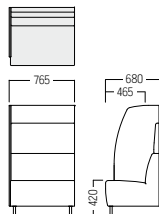

POINT

三方をハイバックのパネルで囲み、快適なプライベートスペースを実現。モバイルワークやリフレッシュスペース、ミーティングブースに最適です。用途に応じて3種類の幅サイズから選べます。

張りぐるみのパネルでほどよく囲われた空間が、視線を適度に遮り、周囲のさまざまなノイズを和らげてくれます。

1人掛

S ¥ 136,000
張材 背・座：平織【DF-44D】
パネル：平織【CF-09G】

● S・SF-F634・S
パネルなし

- A ¥ 121,000
- B ¥ 127,000
- C ¥ 131,000
- D ¥ 136,000
- E ¥ 141,000
- F ¥ 146,000

SRP ¥ 165,000
張材 背・座：平織【DF-44D】
パネル：平織【CF-09G】

● S・SF-F634・SRP
右パネル

- A ¥ 145,000
- B ¥ 152,000
- C ¥ 158,000
- D ¥ 165,000
- E ¥ 172,000
- F ¥ 178,000

SLP ¥ 165,000
張材 背・座：平織【DF-44D】
パネル：平織【CF-09G】

● S・SF-F634・SLP
左パネル

- A ¥ 145,000
- B ¥ 152,000
- C ¥ 158,000
- D ¥ 165,000
- E ¥ 172,000
- F ¥ 178,000

SAP ¥ 194,000
張材 背・座：平織【DF-44D】
パネル：平織【CF-09G】

● S・SF-F634・SAP
パネル付