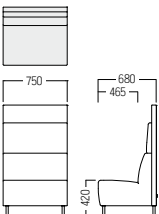

POINT

三方をハイバックのパネルで囲み、快適なプライベートスペースを実現。モバイルワークやリフレッシュスペース、ミーティングブースに最適です。用途に応じて3種類の幅サイズから選べます。

張りぐるみのパネルでほどよく囲われた空間が、視線を適度に遮り、周囲のさまざまなノイズを和らげてくれます。

1人掛

S ¥ 136,000
張材 背・座：平織【DF-44D】
パネル：平織【CF-09G】

● S・SF-F634・S
パネルなし

- A ¥ 121,000
- B ¥ 127,000
- C ¥ 131,000
- D ¥ 136,000
- E ¥ 141,000
- F ¥ 146,000

SRP ¥ 165,000
張材 背・座：平織【DF-44D】
パネル：平織【CF-09G】

● S・SF-F634・SRP
右パネル

- A ¥ 145,000
- B ¥ 152,000
- C ¥ 158,000
- D ¥ 165,000
- E ¥ 172,000
- F ¥ 178,000

SLP ¥ 165,000
張材 背・座：平織【DF-44D】
パネル：平織【CF-09G】

● S・SF-F634・SLP
左パネル

- A ¥ 145,000
- B ¥ 152,000
- C ¥ 158,000
- D ¥ 165,000
- E ¥ 172,000
- F ¥ 178,000

SAP ¥ 194,000
張材 背・座：平織【DF-44D】
パネル：平織【CF-09G】

● S・SF-F634・SAP
パネル付