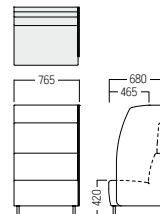

POINT

三方をハイバックのパネルで囲み、快適なプライベートスペースを実現。モバイルワークやリフレッシュスペース、ミーティングブースに最適です。用途に応じて3種類の幅サイズから選べます。

張りぐるみのパネルでほどよく囲われた空間が、視線を適度に遮り、周囲のさまざまなノイズを和らげてくれます。

1人掛

S ¥ 136,000
張材 背・座：平織【DF-44D】
パネル：平織【CF-09G】

● S・SF-F634・S
パネルなし

- A ¥ 121,000
- B ¥ 127,000
- C ¥ 131,000
- D ¥ 136,000
- E ¥ 141,000
- F ¥ 146,000

SRP ¥ 165,000
張材 背・座：平織【DF-44D】
パネル：平織【CF-09G】

● S・SF-F634・SRP
右パネル

- A ¥ 145,000
- B ¥ 152,000
- C ¥ 158,000
- D ¥ 165,000
- E ¥ 172,000
- F ¥ 178,000

SLP ¥ 165,000
張材 背・座：平織【DF-44D】
パネル：平織【CF-09G】

● S・SF-F634・SLP
左パネル

- A ¥ 145,000
- B ¥ 152,000
- C ¥ 158,000
- D ¥ 165,000
- E ¥ 172,000
- F ¥ 178,000

SAP ¥ 194,000
張材 背・座：平織【DF-44D】
パネル：平織【CF-09G】

● S・SF-F634・SAP
パネル付