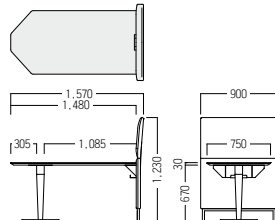

■ S・TT-E626・WNL

テーブル天板

- ¥ 80,500
W1,570・D750・t30
天板：メラミン化粧板

■ S・LS-E626・BK

テーブル脚

- ¥ 39,200
φ440・H670
脚：φ50×φ90スチール・粉体塗装(ブラック)

OPTION

KC ¥ 38,500
張材：平織
【ランク外(UP646)】

SH ¥ 31,900
張材：平織
【ランク外(UP646)】

■ S・SF-E626・KC

クッション

W670・D170・H470

- A ¥ 28,600
- B ¥ 29,700
- C ¥ 30,800
- D ¥ 31,900
- E ¥ 33,000
- F ¥ 34,100

■ S・SF-E626・SH

置き肘クッション

W250・D350・H200