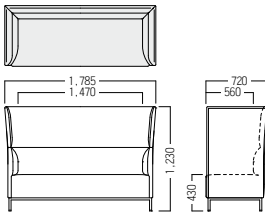

■ S・SF-E626・SF・LBK

ソファ

- A ¥ 328,000
- B ¥ 339,000
- C ¥ 350,000
- D ¥ 361,000
- E ¥ 372,000
- F ¥ 383,000

■ S・SF-E626・P・LBK

パネル

- A ¥ 107,000
- B ¥ 110,000
- C ¥ 113,000
- D ¥ 117,000
- E ¥ 121,000
- F ¥ 123,000