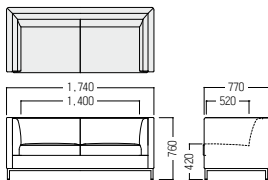

■ S・SF-151A

上パネルなし

- A ¥ 276,000
- B ¥ 284,000
- C ¥ 295,000
- D ¥ 304,000
- E ¥ 314,000
- F ¥ 323,000

脚：スチール角パイプ・粉体塗装