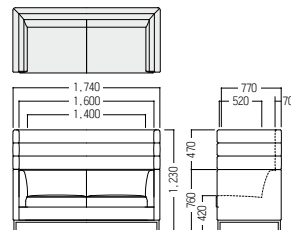

■ S・SF-151A・P

上パネル付

- A ¥ 365,000
- B ¥ 381,000
- C ¥ 393,000
- D ¥ 409,000
- E ¥ 422,000
- F ¥ 440,000

● S・SF-151・SCP

スクリーンパネル

- A ¥ 120,000
- B ¥ 123,000
- C ¥ 129,000
- D ¥ 132,000
- E ¥ 138,000
- F ¥ 142,000

※上記のランク表は全て同一の張材で張った場合の価格です。