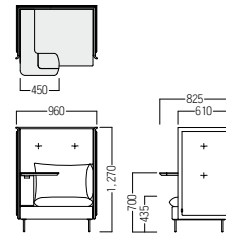

脚：φ15.9スチールパイプ・焼付塗装(ブラック)

※破損防止のため、移動する際は台車などをご利用ください。

※より高い吸音性をご希望の場合は、特注でグレードアップが可能です。

天板：メラミン化粧板

木部：メラミン化粧板・プリント紙化粧板

脚：φ15.9スチールパイプ・焼付塗装(ブラック)