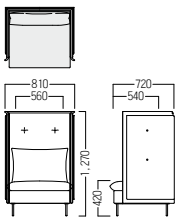

● S・SF-6500A・AC・T・BK

テーブル付1人掛ソファ

- A ¥ 445,000
- B ¥ 457,000
- C ¥ 469,000
- D ¥ 482,000
- E ¥ 494,000
- F ¥ 505,000

脚：φ15.9スチールパイプ・焼付塗装(ブラック)

※破損防止のため、移動する際は台車などをご利用ください。

※より高い吸音性をご希望の場合は、特注でグレードアップが可能です。

天板：メラミン化粧板

木部：メラミン化粧板・プリント紙化粧板

脚：φ15.9スチールパイプ・焼付塗装(ブラック)