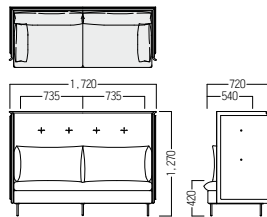

脚：φ15.9スチールパイプ・焼付塗装(ブラック)

※破損防止のため、移動する際は台車などをご利用ください。

※より高い吸音性をご希望の場合は、特注でグレードアップが可能です。

天板：メラミン化粧板

木部：メラミン化粧板・プリント紙化粧板

脚：φ15.9スチールパイプ・焼付塗装(ブラック)