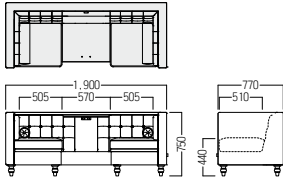

S・SF-B341

SF・T ¥ 475,000
張材 本体・クッション：平織【ランク外(OS-02Q)】

● S・SF-B341・SF・T・DB

テーブル付ソファ

- A ¥ 371,000
- B ¥ 382,000
- C ¥ 392,000
- D ¥ 403,000
- E ¥ 414,000
- F ¥ 425,000

脚：ラバーウッド材・ウレタン塗装
木部カラー
DB

POINT

背を通路側に向けてレイアウトすれば視線が気にならず半個室のようなプライベート空間に。
2台の背側を合わせて4人のミーティングスペースとしてご使用いただけます。

天板サイドにはシャッター付コンセントを標準装備しています。

張材：平織【ランク外(OS-02H)】

S・SF-E618 S・LS-E618

セット価格 ¥ 661,000
シート：S・SF-E618・WNL ¥ 553,000
張材：平織【ランク外(REFUGE PLACIDE TABAC)】
脚：S・LS-E618・BK ¥ 108,000

天板：メラミン化粧板
脚：スチール・粉体塗装
天板カラー 脚カラー
WNL BK

POINT

背を通路側に向けてレイアウトすれば視線が気にならず半個室のようなプライベート空間に。
背合わせでくっつけば4人でのミーティングスペースに。

張材：平織【ランク外(REFUGE PLACIDE TABAC)】

■ S・SF-E618・WNL

ハイポジションソファ(シート)

- A ¥ 250,000
- B ¥ 259,000
- C ¥ 267,000
- D ¥ 276,000
- E ¥ 286,000
- F ¥ 295,000