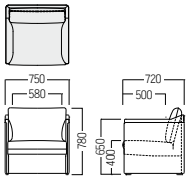

■ S・SF-972・AC・M
アームチェア
¥ 451,000

張材：総革張り[ランク外(ブラウン)]