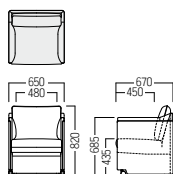

# S・SF-972S

¥ 226,000  
張材：ソフトレザー[CL-32L]  
※4輪キャスター付

■ S・SF-972S・AC・K  
アームチェア

- A ¥ 221,000
- B ¥ 228,000
- C ¥ 226,000
- D ¥ 243,000
- E ¥ 251,000
- F ¥ 257,000

AC  
張材：平織[EF-27S]

■ S・SF-972S・AC・L  
アームチェア  
¥ 238,000