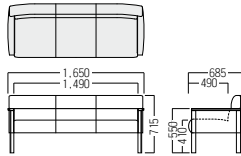

S・SF-559A

フレーム：ビーチ材・ウレタン塗装

木部カラー

品番の□に
木部カラーを
ご指定ください。

02

ソファ
&
ロビー
チェア

ソファ

ロビー
チェア

組イス

ボックス
チェア

可動
チェア

● S-SF-559A・□・AC

アームチェア

- A ¥122,000
- B ¥125,000
- C ¥130,000
- D ¥133,000
- E ¥138,000
- F ¥142,000

● S-SF-559A・□・SF

3人掛ソファ

- A ¥182,000
- B ¥189,000
- C ¥196,000
- D ¥202,000
- E ¥209,000
- F ¥217,000

S・SF-557A

フレーム：ビーチ材・ウレタン塗装

木部カラー

品番の□に
木部カラーを
ご指定ください。

● S-SF-557A・□・AC

アームチェア

- A ¥119,000
- B ¥123,000
- C ¥128,000
- D ¥132,000
- E ¥135,000
- F ¥142,000

● S-SF-557A・□・SF

3人掛ソファ

- A ¥182,000
- B ¥191,000
- C ¥199,000
- D ¥207,000
- E ¥217,000
- F ¥224,000