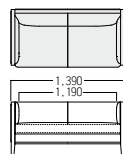

※写真は参考張地です。

フレーム：ビーチ材・ウレタン塗装

木部カラー

  品番の□に
木部カラーを
ご指定ください。

NB DB

AC ¥ 256,000
張材：ニット織[ランク外(T-9467)]

● S・SF-129・□・AC
アームチェア

- A ¥ 199,000
- B ¥ 205,000
- C ¥ 211,000
- D ¥ 215,000
- E ¥ 221,000
- F ¥ 224,000

LC ¥ 347,000
張材：ニット織[ランク外(T-9468)]

● S・SF-129・□・LC
2人掛ソファ

- A ¥ 271,000
- B ¥ 276,000
- C ¥ 282,000
- D ¥ 290,000
- E ¥ 295,000
- F ¥ 305,000

SF ¥ 423,000
張材：ニット織[ランク外(T-9468)]

● S・SF-129・□・SF
3人掛ソファ

- A ¥ 328,000
- B ¥ 336,000
- C ¥ 344,000
- D ¥ 354,000
- E ¥ 361,000
- F ¥ 371,000