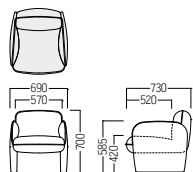

● S・SF-6400・AC アームチェア

- A ¥ 119,000
- B ¥ 125,000
- C ¥ 133,000
- D ¥ 140,000
- E ¥ 147,000
- F ¥ 154,000