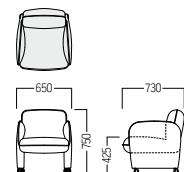

● S・CM-6400・AC・K ミーティングチェア

- A ¥ 138,000
- B ¥ 141,000
- C ¥ 146,000
- D ¥ 149,000
- E ¥ 153,000
- F ¥ 156,000