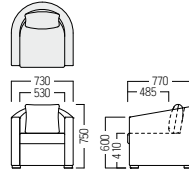

● S・SF-E575・AC・□

- A ¥ 143,000
- B ¥ 149,000
- C ¥ 154,000
- D ¥ 161,000
- E ¥ 166,000
- F ¥ 173,000

※上記価格は一色張りの価格です。
張り分けの場合は別途お問い合わせください。