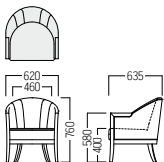

S・SF-E574

02

ソファ & ロビーチェア

ソファ

ロビーチェア

組イス

ボックスチェア

可動チェア

脚：ビーチ材・ウレタン塗装

木部カラー

NB DB 品番の□に木部カラーをご指定ください。

¥ 155,000

張材 本体：ビニールレザー[ランク外(UP836)]
クッション：平織[ランク外(パタン1)]

● S・SF-E574・AC・□

- A ¥ 132,000
- B ¥ 138,000
- C ¥ 144,000
- D ¥ 150,000
- E ¥ 155,000
- F ¥ 162,000

※上記価格は一色張りの価格です。
張り分けの場合は別途お問い合わせください。

S・SF-E575

脚：ビーチ材・ウレタン塗装

木部カラー

NB DB 品番の□に木部カラーをご指定ください。

¥ 190,000

張材 本体：平織[ランク外(UP446)]
クッション：平織[DF-42A]

● S・SF-E575・AC・□

- A ¥ 143,000
- B ¥ 149,000
- C ¥ 154,000
- D ¥ 161,000
- E ¥ 166,000
- F ¥ 173,000

※上記価格は一色張りの価格です。
張り分けの場合は別途お問い合わせください。

S・SF-301

布張専用

フレーム：ビーチ材・ウレタン塗装

木部カラー

NB DB 品番の□に木部カラーをご指定ください。

¥ 163,000

張材：ジャガード織[EF-36D]

● S・SF-301・□・AC

- B ¥ 153,000
- C ¥ 155,000
- D ¥ 158,000
- E ¥ 163,000
- F ¥ 165,000

S・SF-483

脚：ビーチ材・ウレタン塗装

木部カラー

DB

¥ 128,000

張材：平織[DF-36S]

● S・SF-483・DB・AC

- A ¥ 113,000
- B ¥ 117,000
- C ¥ 122,000
- D ¥ 128,000
- E ¥ 133,000
- F ¥ 140,000