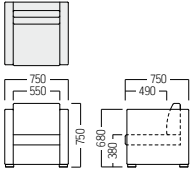

脚：ビーチ材・ウレタン塗装

木部カラー

NB DB 品番の□に木部カラーをご指定ください。

¥ 155,000

張材 本体：ビニールレザー[ランク外(UP836)]
クッション：平織[ランク外(パタン1)]

● S・SF-E574・AC・□

- A ¥ 132,000
- B ¥ 138,000
- C ¥ 144,000
- D ¥ 150,000
- E ¥ 155,000
- F ¥ 162,000

※上記価格は一色張りの価格です。
張り分けの場合は別途お問い合わせください。