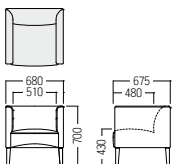

フレーム：FSC®認証アッシュ材・
ウレタン塗装(抗ウイルス)

フレームカラー
品番の□に
フレームカラーを
ご指定ください。
NA BK

S・SF-108

脚：ビーチ材・ウレタン塗装
木部カラー
品番の□に
木部カラーを
ご指定ください。
NB DB

¥121,000
張材：平織【FF-37I】

● S-SF-108-□・AC

- A ¥96,100
- B ¥101,000
- C ¥106,000
- D ¥111,000
- E ¥117,000
- F ¥121,000