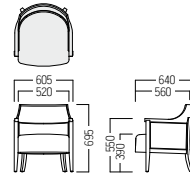

A・BK ¥153,000
張材：平織【FF-20A】

■ C-SF-F668-AC-A・□

- A ¥143,000
- B ¥145,000
- C ¥147,000
- D ¥149,000
- E ¥151,000
- F ¥153,000

B・NA ¥200,000
張材：平織【CF-09B】

■ C-SF-F668-AC-B・□

- A ¥195,000
- B ¥197,000
- C ¥200,000
- D ¥202,000
- E ¥204,000
- F ¥206,000