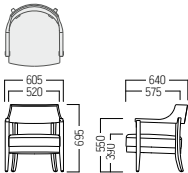

C・SF-F668

02

ソファ
&
ロビー
チェア

ソファ

ロビー
チェア

組イス

ボックス
チェア

可動
チェア

A・BK ¥153,000
張材：平織【FF-20A】

■ C-SF-F668-AC-A・□

- A ¥143,000
- B ¥145,000
- C ¥147,000
- D ¥149,000
- E ¥151,000
- F ¥153,000

B・NA ¥200,000
張材：平織【CF-09B】

■ C-SF-F668-AC-B・□

- A ¥195,000
- B ¥197,000
- C ¥200,000
- D ¥202,000
- E ¥204,000
- F ¥206,000