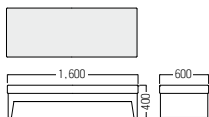

● S-SR-31P-B15
背なしベンチ

- A ¥ 115,000
- B ¥ 117,000
- C ¥ 120,000
- D ¥ 122,000
- E ¥ 124,000
- F ¥ 126,000