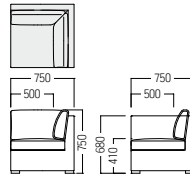

● S-TG-288-T
センターテーブル
¥ 170,000
W1,200・D600・H400
天板：t8強化ガラス

● S-CG-288-AL
アームレスチェア

- A ¥ 145,000
- B ¥ 147,000
- C ¥ 149,000
- D ¥ 151,000
- E ¥ 155,000
- F ¥ 157,000

● S-CG-288-AC
アームチェア

- A ¥ 216,000
- B ¥ 221,000
- C ¥ 228,000
- D ¥ 232,000
- E ¥ 237,000
- F ¥ 244,000

● S-CG-288-CC
コーナーチェア

- A ¥ 212,000
- B ¥ 216,000
- C ¥ 221,000
- D ¥ 228,000
- E ¥ 232,000
- F ¥ 237,000

S・SR-31P

主材：ポリエチレン編み(目横編み)
※屋外での使用はできません。

ダークブラウン

B15 ¥ 115,000
張材：防炎ビニールレザー【AL-10B】

S15 ¥ 152,000
張材：防炎ビニールレザー【AL-10B】