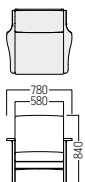

# S・SF-B410

02

ソファ & ロビーチェア

ソファ

ロビー  
チェア

組イス

ボックス  
チェア

可動  
チェア

## ● S・SF-B410・AC・BR

1人掛ソファ

- A ¥ 219,000
- B ¥ 221,000
- C ¥ 223,000
- D ¥ 226,000
- E ¥ 228,000
- F ¥ 231,000