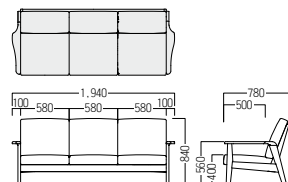

S・SF-B410

02

ソファ & ロビーチェア

ソファ

ロビー
チェア

組イス

ボックス
チェア

可動
チェア

表情豊かなアッシュ材を使用した、
質感豊かなダイニングシリーズ。
落ち着いた色とデザインが上質な空間と調和します。

張材：ビニールレザー〔ランク外(レオン5)〕 フレーム：アッシュ材・ウレタン塗装

● S・SF-B410・AC・BR

1人掛ソファ

- A ¥ 219,000
- B ¥ 221,000
- C ¥ 223,000
- D ¥ 226,000
- E ¥ 228,000
- F ¥ 231,000

● S・SF-B410・SF・BR

3人掛ソファ

- A ¥ 436,000
- B ¥ 443,000
- C ¥ 450,000
- D ¥ 458,000
- E ¥ 464,000
- F ¥ 472,000

POINT

握りやすい肘形状が、立ち座りの動作をサポートします。

スムーズな立ち上がり動作をサポートするため、背角度・座角度を浅く設定しています。

塗装の仕上げにこだわったマットな質感と木の素材感が、上質な空間を演出します。