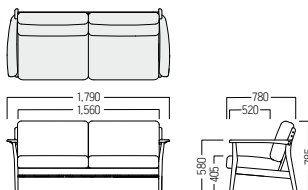

¥ 155,000
張材：平織 [ランク外 (COOL BE)]

● S-SF-F748-AC □
アームチェア

- A ¥ 150,000
- B ¥ 152,000
- C ¥ 154,000
- D ¥ 156,000
- E ¥ 158,000
- F ¥ 160,000

¥ 287,000
張材：平織 [ランク外 (COOL BE)]

● S-SF-F748-SF □
2人掛ソファ

- A ¥ 271,000
- B ¥ 276,000
- C ¥ 281,000
- D ¥ 286,000
- E ¥ 291,000
- F ¥ 297,000

OPTION

オプションでヘッドレストを装着し、ハイバックタイプとして使用することができます。取り外しが簡単で、首への負担が少なく、長時間でも深く座ることができます。

● S-SF-F748-AC-HR
ヘッドレスト (AC用)

W490・D150・H230 (750)

- A ¥ 28,800
- B ¥ 30,500
- C ¥ 32,200
- D ¥ 34,000
- E ¥ 35,700
- F ¥ 37,400

● S-SF-F748-SF-HR
ヘッドレスト (SF用)

W690・D150・H230 (750)

- A ¥ 33,400
- B ¥ 35,100
- C ¥ 36,800
- D ¥ 38,500
- E ¥ 40,300
- F ¥ 42,000

ソファのデザインに合わせたローテーブル。
利用者に配慮した丸みを帯びた面取りが、あたたかみのある空間を演出します。

● S-TL-F748-120 □

¥ 119,000

W1,200・D500・H550 >>> P408

天板：FSC®認証レッドオーク材・ウレタン塗装 (抗ウイルス)
脚：FSC®認証レッドオーク材・ウレタン塗装 (抗ウイルス)

POINT

すべての角にR状の面取りを施し、ケガの防止に配慮しました。足がふれる脚形状にも、角に丸みをもたせています。

ソファに合わせて天板を高く設計し、立ち座りの際に手をつきやすく配慮。

卓上の飲み物も無理なく手に取れます。