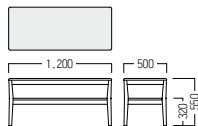

● S-SF-F748-SF-HR
ヘッドレスト (SF用)

W690・D150・H230 (750)

- A ¥ 33,400
- B ¥ 35,100
- C ¥ 36,800
- D ¥ 38,500
- E ¥ 40,300
- F ¥ 42,000

ソファのデザインに合わせたローテーブル。
利用者に配慮した丸みを帯びた面取りが、あたたかみのある空間を演出します。

● S-TL-F748-120 □

¥ 119,000

W1,200・D500・H550 >>> P408

天板：FSC®認証レッドオーク材・ウレタン塗装 (抗ウイルス)
脚：FSC®認証レッドオーク材・ウレタン塗装 (抗ウイルス)

POINT

すべての角にR状の面取りを施し、ケガの防止に配慮しました。足がふれる脚形状にも、角に丸みをもたせています。

ソファに合わせて天板を高く設計し、立ち座りの際に手をつきやすく配慮。

卓上の飲み物も無理なく手に取れます。