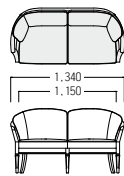

主材：ビーチ材・ウレタン塗装
木部カラー
BR

張材：ジャガード織【ランク外(IFU2142)】

AC ¥ 263,000
張材：ジャガード織【ランク外(IFU2142)】

● S・SF-02A・AC

アームチェア

- A ¥ 226,000
- B ¥ 231,000
- C ¥ 235,000
- D ¥ 240,000
- E ¥ 244,000
- F ¥ 250,000

LC ¥ 490,000
張材：ジャガード織【ランク外(IFU2142)】

● S・SF-02A・LC

2人掛ソファ

- A ¥ 432,000
- B ¥ 440,000
- C ¥ 447,000
- D ¥ 454,000
- E ¥ 461,000
- F ¥ 471,000

SF ¥ 581,000
張材：ジャガード織【ランク外(IFU2142)】

● S・SF-02A・SF

3人掛ソファ

- A ¥ 509,000
- B ¥ 519,000
- C ¥ 529,000
- D ¥ 538,000
- E ¥ 548,000
- F ¥ 558,000