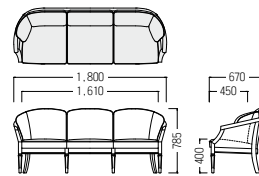

● S・SF-02A・LC

2人掛ソファ

- A ¥ 432,000
- B ¥ 440,000
- C ¥ 447,000
- D ¥ 454,000
- E ¥ 461,000
- F ¥ 471,000

SF ¥ 581,000
張材：ジャガード織【ランク外(IFU2142)】

● S・SF-02A・SF

3人掛ソファ

- A ¥ 509,000
- B ¥ 519,000
- C ¥ 529,000
- D ¥ 538,000
- E ¥ 548,000
- F ¥ 558,000

POINT

ふっくらとしたサイドクッションが身体を支えます。

表情豊かな突板仕上げ

● S・CW-02A・AC
アームチェア
¥ 121,200
W515・D560・H900
張材：平織【ランク外(T-7377)】
▶▶ P335

● S・TL-02A・T
センターテーブル
¥ 190,000
W1,120・D570・H448
天板：シルバーハート突板・ウレタン塗装