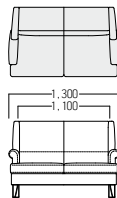

※写真は参考張地です。 ※クッションは別売です。

脚：ビーチ材・ウレタン塗装

木部カラー

品番の□に
木部カラーを
ご指定ください。

NB DB

AC ¥222,000
張材：平織【OS-11N】

● S・SF-6900・□・AC
アームチェア

- A ¥166,000
- B ¥175,000
- C ¥183,000
- D ¥194,000
- E ¥202,000
- F ¥210,000

LC ¥319,000
張材：平織【OS-11E】

● S・SF-6900・□・LC
2人掛ソファ

- A ¥238,000
- B ¥250,000
- C ¥263,000
- D ¥274,000
- E ¥288,000
- F ¥300,000

SF ¥392,000
張材：平織【OS-11E】

● S・SF-6900・□・SF
3人掛ソファ

- A ¥295,000
- B ¥309,000
- C ¥326,000
- D ¥341,000
- E ¥355,000
- F ¥372,000