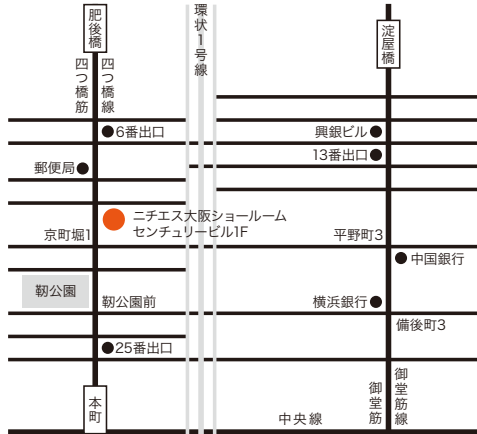

ニチエス大阪ショールーム

大阪市西区京町堀1-4-16 センチュリービル1階
 TEL:06-7711-1213
 OPEN:月曜日～日曜日(祝祭日を除く) 11:00-17:00
 Osaka Metro四つ橋線 — 肥後橋駅6番出口徒歩3分
 御堂筋線 — 淀屋橋駅13番出口徒歩10分
 御堂筋線・中央線・四つ橋線 — 本町駅25番出口徒歩約10分

ニチエス東京ショールーム

東京都渋谷区千駄ヶ谷3-50-11 明星ビル1階
 TEL:03-5413-3341
 OPEN:月曜日～日曜日(祝祭日を除く) 11:00-17:00
 副都心線 — 北参道駅2番出口より徒歩3分
 山手線 — 原宿駅竹下口より徒歩8分
 総武線 — 千駄ヶ谷駅より徒歩12分