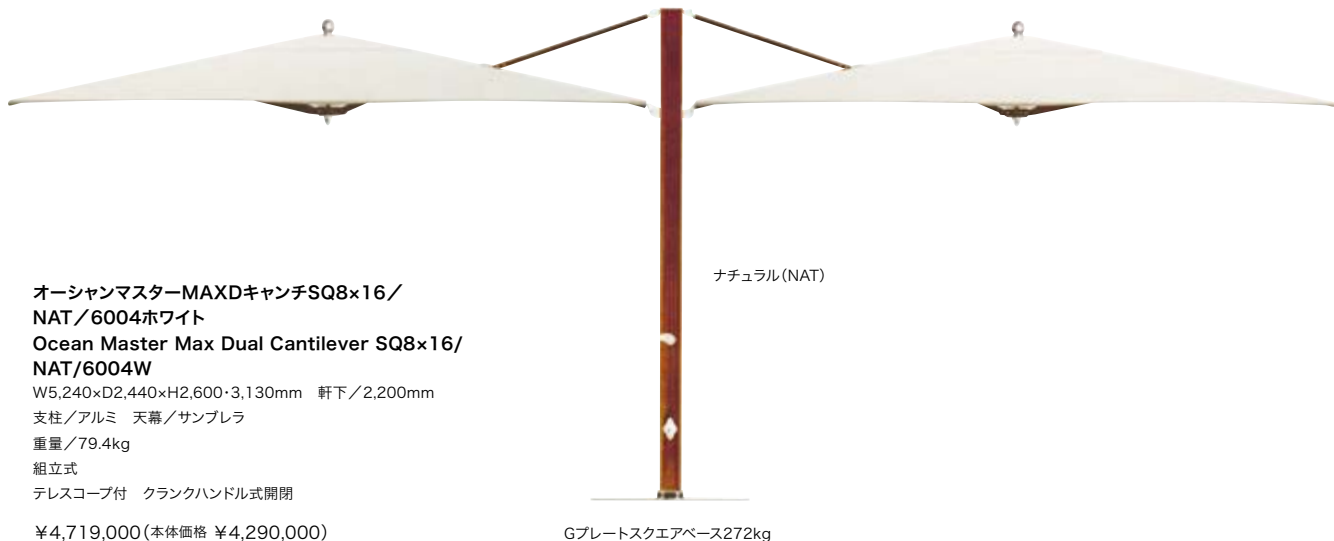

TUUCI

トゥウチ

○フレームカラーはp567をご参照下さい。
 ○ベースはp584-585をご参照下さい。
 ○設置条件により必要なベース重量が変わります。
 事前にご相談下さい。

オーシャンマスターMAXDキャンチSQ8×16/
 NAT/6004ホワイト
 Ocean Master Max Dual Cantilever SQ8×16/
 NAT/6004W

W5,240×D2,440×H2,600・3,130mm 軒下/2,200mm

支柱/アルミ 天幕/サンブレラ

重量/79.4kg

組立式

テレスコープ付 クランクハンドル式開閉

¥4,719,000 (本体価格 ¥4,290,000)

PARASOL

RECTANGLE (支柱/木目調)

8.0ft/2.45x3.65m