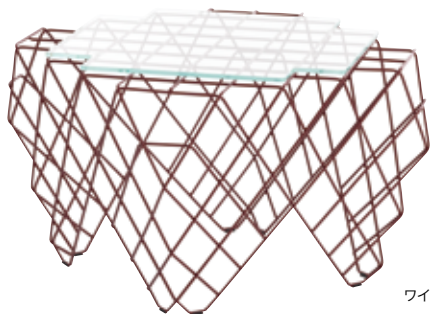

## GANDIA BLASCO

ガンディア ブラスコ

- フレーム展開色・ファブリックはp324-325をご参照下さい。
- 本体は14色で製作できます。アノダイズドを除く。
- ロースツールのクッションはGEMINI、SLING、SILVERTEXからお選びいただけます。

GANDIABLASCO

ワインレッド

### R24ローコーヒーテーブル **NEW**

#### R24 Low Coffee Table

W600×D600×H410mm

フレーム/ステンレス 天板/ガラス 重量/8.5kg

付属品/ガラス天板

デザイン/パウラ・バレンティニー

カラー ¥187,000(本体価格 ¥170,000)

ゴールド ¥198,000(本体価格 ¥180,000)

ワインレッド

#### R24 Low Stool

W420×D420×H470mm

主材/ステンレス 重量/2.5kg

デザイン/パウラ・バレンティニー

カラー ¥90,200(本体価格 ¥82,000)

ゴールド ¥100,100(本体価格 ¥91,000)