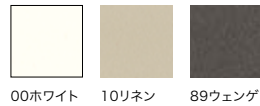

TRIBÙ

トリビュー

フレーム

天板 L10リネン
フレーム 10リネン

Tダイニングテーブルφ90 T Dining Table φ90

φ900×H750mm

フレーム/ステンレス 天板/チーク・セラミック・ラバストーン
重量/チーク:54.9kg・セラミック:58.9kg・ラバストーン:79.7kg
組立式
デザイン/メルクス&マース

チーク天板 ¥616,000(本体価格 ¥560,000)
セラミック天板 ¥704,000(本体価格 ¥640,000)
ラバストーン天板 ¥1,078,000(本体価格 ¥980,000)