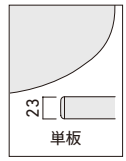

カラー  
LTW-1100BC

¥72,600 (税別)

天板: 突板  
脚部: プナ・ウレタン塗装  
重量: 9.4kg

カラー

面縁

カラー  
LTW-800K1

¥52,000 (税別)

天板: 突板  
脚部: プナ・ウレタン塗装  
重量: 7.4kg

カラー  
LTW-802K1

¥66,000 (税別)

天板: 突板  
脚部: プナ・ウレタン塗装  
重量: 11.2kg

カラー

面縁

カラー  
LTW-920K1

¥90,000 (税別)

天板: 突板 (ブラウン色)  
MDF・シルバー塗装  
(シルバー色)  
脚部: プナ・ウレタン塗装  
重量: 8.0kg