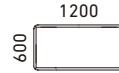

カラー  
LTW-802K1

¥66,000 (税別)

天板: 突板  
脚部: プナ・ウレタン塗装  
重量: 11.2kg

カラー

面縁

カラー  
LTW-920K1

¥90,000 (税別)

天板: 突板 (ブラウン色)  
MDF・シルバー塗装  
(シルバー色)  
脚部: プナ・ウレタン塗装  
重量: 8.0kg

カラー  
LTW-922K1

¥106,000 (税別)

天板: 突板 (ブラウン色)  
MDF・シルバー塗装  
(シルバー色)  
脚部: プナ・ウレタン塗装  
重量: 12.0kg

カラー

面縁

LTW-7210SL

¥120,000 (税別)

仕上げ: アルミ箔・クリア塗装  
天板: ガラストップ付 (透明ガラス)  
サイズ: φ550・H610  
重量: 11.2kg