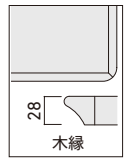

カラー  
LTW-802K1

¥66,000 (税別)

天板: 突板  
脚部: プナ・ウレタン塗装  
重量: 11.2kg

カラー

面縁

カラー  
LTW-920K1

¥90,000 (税別)

天板: 突板 (ブラウン色)  
MDF・シルバー塗装  
(シルバー色)  
脚部: プナ・ウレタン塗装  
重量: 8.0kg

カラー  
LTW-922K1

¥106,000 (税別)

天板: 突板 (ブラウン色)  
MDF・シルバー塗装  
(シルバー色)  
脚部: プナ・ウレタン塗装  
重量: 12.0kg

カラー

面縁

LTW-7210SL

¥120,000 (税別)

仕上げ: アルミ箔・クリア塗装  
天板: ガラストップ付 (透明ガラス)  
サイズ: φ550・H610  
重量: 11.2kg