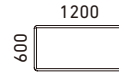

カラー  
LTW-1100BC

¥72,600 (税別)

天板: 突板  
脚部: プナ・ウレタン塗装  
重量: 9.4kg

カラー

面縁

カラー  
LTW-800K1

¥52,000 (税別)

天板: 突板  
脚部: プナ・ウレタン塗装  
重量: 7.4kg

カラー  
LTW-802K1

¥66,000 (税別)

天板: 突板  
脚部: プナ・ウレタン塗装  
重量: 11.2kg

カラー

面縁

カラー  
LTW-920K1

¥90,000 (税別)

天板: 突板 (ブラウン色)  
MDF・シルバー塗装  
(シルバー色)  
脚部: プナ・ウレタン塗装  
重量: 8.0kg

カラー  
LTW-922K1

¥106,000 (税別)

天板: 突板 (ブラウン色)  
MDF・シルバー塗装  
(シルバー色)  
脚部: プナ・ウレタン塗装  
重量: 12.0kg

カラー

面縁

LTW-7210SL

¥120,000 (税別)

仕上げ: アルミ箔・クリア塗装  
天板: ガラストップ付 (透明ガラス)  
サイズ: φ550・H610  
重量: 11.2kg