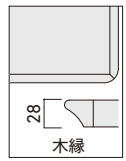

カラー  
LTW-1100BC

¥72,600 (税別)

天板: 突板  
脚部: プナ・ウレタン塗装  
重量: 9.4kg

カラー

面縁

カラー  
LTW-800K1

¥52,000 (税別)

天板: 突板  
脚部: プナ・ウレタン塗装  
重量: 7.4kg

カラー  
LTW-802K1

¥66,000 (税別)

天板: 突板  
脚部: プナ・ウレタン塗装  
重量: 11.2kg

カラー

面縁

カラー  
LTW-920K1

¥90,000 (税別)

天板: 突板 (ブラウン色)  
MDF・シルバー塗装  
(シルバー色)  
脚部: プナ・ウレタン塗装  
重量: 8.0kg

カラー  
LTW-922K1

¥106,000 (税別)

天板: 突板 (ブラウン色)  
MDF・シルバー塗装  
(シルバー色)  
脚部: プナ・ウレタン塗装  
重量: 12.0kg

カラー

面縁

LTW-7210SL

¥120,000 (税別)

仕上げ: アルミ箔・クリア塗装  
天板: ガラストップ付 (透明ガラス)  
サイズ: φ550・H610  
重量: 11.2kg