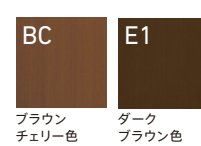

Table Collection テーブルコレクション

カラー
LTW-880K7

¥54,400 (税別)
天板: 突板
脚部: プナ・ウレタン塗装
重量: 8.0kg

カラー
LTW-882K7

¥67,000 (税別)
天板: 突板
脚部: プナ・ウレタン塗装
重量: 12.5kg

カラー

面縁

カラー
LTW-1000NB

¥67,600 (税別)
天板: メラミン化粧板
脚部: プナ・ウレタン塗装
重量: 5.7kg

カラー
LTW-1001NB

¥73,000 (税別)
天板: メラミン化粧板
脚部: プナ・ウレタン塗装
重量: 7.4kg

カラー

面縁

カラー
LTW-900E1

¥74,200 (税別)
天板: 突板
脚部: ラバーウッド・ウレタン塗装
重量: 11.1kg

カラー
LTW-902E1