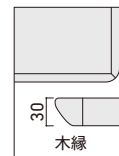

¥67,600 (税別)
天板: メラミン化粧板
脚部: プナ・ウレタン塗装
重量: 5.7kg

カラー
LTW-1001NB

¥73,000 (税別)
天板: メラミン化粧板
脚部: プナ・ウレタン塗装
重量: 7.4kg

カラー

面縁

カラー
LTW-900E1

¥74,200 (税別)
天板: 突板
脚部: ラバーウッド・ウレタン塗装
重量: 11.1kg

カラー
LTW-902E1

¥86,800 (税別)
天板: 突板
脚部: ラバーウッド・ウレタン塗装
重量: 17.4kg

カラー

面縁

カラー
LTW-013K7

¥76,000 (税別)
天板: メラミン化粧板
脚部: プナ・ウレタン塗装
重量: 10.8kg

カラー

面縁

TF-1000BC