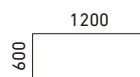

天板カラー
LTBS-032BC
¥72,000 (税別)
天板: メラミン化粧板
脚部: スチール角パイプ・
ブリリアントシルバー・
粉体塗装
重量: 19.2kg