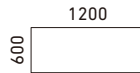

天板カラー
LABS-012NB
¥71,000 (税別)
天板: 突板
脚部: スチールパイプ・
ブリリアントシルバー・
粉体塗装・アジャスター付
重量: 12.0kg