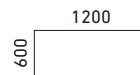

天板カラー
LAGM-012BC
¥71,000 (税別)
天板: 突板
脚部: スチールパイプ・
ガンメタリック・粉体塗装・
アジャスター付
重量: 12.0kg