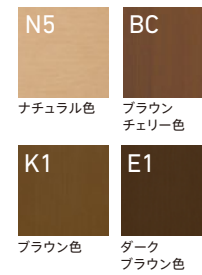

天板: メラミン化粧板
脚部: プナ・ウレタン塗装
重量: 6.5kg

カラー

面縁

カラー
LTW-490K1

¥49,800 (税別)

天板: 突板
脚部: 突板
重量: 5.4kg

カラー
LTW-489K1

¥49,800 (税別)

天板: 突板
脚部: 突板
重量: 5.2kg

カラー

面縁

カラー
LTW-470NB

¥57,200 (税別)

天板: メラミン化粧板
脚部: メラミン化粧板
重量: 4.6kg

カラー

面縁