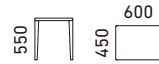

Table Collection テーブルコレクション

カラー
LTW-220NB

¥54,000 (税別)

天板: メラミン化粧板
脚部: プナ・ウレタン塗装
重量: 7.8kg

カラー

面縁

カラー
LTW-221NB

¥56,000 (税別)

天板: メラミン化粧板
脚部: プナ・ウレタン塗装
重量: 6.5kg

カラー

面縁

カラー
LTW-490K1

¥49,800 (税別)

天板: 突板
脚部: 突板
重量: 5.4kg

カラー
LTW-489K1

¥49,800 (税別)