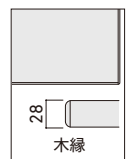

天板: メラミン化粧板
脚部: プナ・ウレタン塗装
重量: 6.5kg

カラー

面縁

カラー
LTW-490K1

¥49,800 (税別)

天板: 突板
脚部: 突板
重量: 5.4kg

カラー
LTW-489K1

¥49,800 (税別)

天板: 突板
脚部: 突板
重量: 5.2kg

カラー

面縁

カラー
LTW-470NB

¥57,200 (税別)

天板: メラミン化粧板
脚部: メラミン化粧板
重量: 4.6kg

カラー

面縁