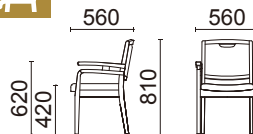

¥46,800 (税別)

張材: B39-04 (イエローグリーン) ビ
素材: プナ・ナチュラルビーチ色
サイズ: W560・D560・H810・SH420・AH620
重量: 8.8kg (1箱2脚入り)

張材ランク別価格

A ¥44,800 (税別)

B ¥46,800 (税別)

C ¥48,800 (税別)

1人掛け・机引掛け付
W1930-41BC

¥46,800 (税別)

張材: 背裏/B43-02 (ワイン) ビ
背表・座/A16-08 (レッド) ビ
素材: プナ・ブラウンチェリー色
サイズ: W560・D560・H810・SH420・AH620
重量: 8.8kg (1箱2脚入り)

張材ランク別価格

A ¥44,800 (税別)

B ¥46,800 (税別)

C ¥48,800 (税別)

お掃除ロボット

※天板の厚みは32mmまでです。

デザインも機能も