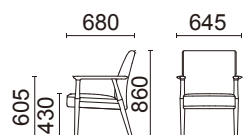

#### W1210-41NB

¥114,000 (税別)

張材：B58-13(アッシュ)布  
素材：脚部／ブナ・ナチュラルビーチ色  
サイズ：W645・D725・H995・  
SH430・AH605

重量：12.4kg

張材ランク別価格

- A ¥106,000 (税別)
- B ¥114,000 (税別)
- C ¥122,000 (税別)

2人掛け・ハイバック(肘付)

#### W1210-42NB

¥172,000 (税別)

張材：B58-13(アッシュ)布  
素材：脚部／ブナ・ナチュラルビーチ色  
サイズ：W1335・D725・H995・  
SH430・AH605

重量：22.8kg

張材ランク別価格

- A ¥162,000 (税別)
- B ¥172,000 (税別)
- C ¥184,000 (税別)

1人掛け・ミドルバック(肘付)

#### W1200-41NB

¥102,000 (税別)

張材：B58-02(レモンイエロー)布  
素材：脚部／ブナ・ナチュラルビーチ色  
サイズ：W645・D680・H860・  
SH430・AH605

重量：11.4kg

張材ランク別価格

- A ¥96,000 (税別)
- B ¥102,000 (税別)
- C ¥108,000 (税別)

2人掛け・ミドルバック(肘付)

#### W1200-42NB

¥154,000 (税別)

張材：B58-02(レモンイエロー)布  
素材：脚部／ブナ・ナチュラルビーチ色  
サイズ：W1335・D680・H860・  
SH430・AH605

重量：21.0kg

張材ランク別価格

- A ¥146,000 (税別)
- B ¥154,000 (税別)
- C ¥162,000 (税別)