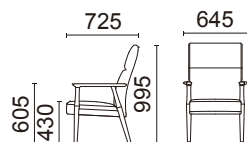

#### LTW-1100N5

¥72,600 (税別)

素材：天板／突板  
脚部／ブナ・ウレタン塗装

サイズ：W1000・D500・H450  
重量：9.4kg

1人掛け・ハイバック(肘付)

#### W1210-41NB

¥114,000 (税別)

張材：B58-13(アッシュ)布  
素材：脚部／ブナ・ナチュラルビーチ色  
サイズ：W645・D725・H995・  
SH430・AH605

重量：12.4kg

張材ランク別価格

- A ¥106,000 (税別)
- B ¥114,000 (税別)
- C ¥122,000 (税別)

2人掛け・ハイバック(肘付)

#### W1210-42NB

¥172,000 (税別)

張材：B58-13(アッシュ)布  
素材：脚部／ブナ・ナチュラルビーチ色  
サイズ：W1335・D725・H995・  
SH430・AH605

重量：22.8kg

張材ランク別価格

- A ¥162,000 (税別)
- B ¥172,000 (税別)
- C ¥184,000 (税別)

1人掛け・ミドルバック(肘付)

#### W1200-41NB

¥102,000 (税別)

張材：B58-02(レモンイエロー)布  
素材：脚部／ブナ・ナチュラルビーチ色  
サイズ：W645・D680・H860・  
SH430・AH605

重量：11.4kg

張材ランク別価格

- A ¥96,000 (税別)
- B ¥102,000 (税別)
- C ¥108,000 (税別)

2人掛け・ミドルバック(肘付)