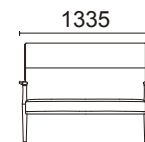

#### W1210-41NB

¥114,000 (税別)

張材：B58-13(アッシュ)布  
素材：脚部／ブナ・ナチュラルビーチ色  
サイズ：W645・D725・H995・  
SH430・AH605

重量：12.4kg

張材ランク別価格

- A ¥106,000 (税別)
- B ¥114,000 (税別)
- C ¥122,000 (税別)

2人掛け・ハイバック(肘付)

#### W1210-42NB

¥172,000 (税別)

張材：B58-13(アッシュ)布  
素材：脚部／ブナ・ナチュラルビーチ色  
サイズ：W1335・D725・H995・  
SH430・AH605

重量：22.8kg

張材ランク別価格

- A ¥162,000 (税別)
- B ¥172,000 (税別)
- C ¥184,000 (税別)

1人掛け・ミドルバック(肘付)

#### W1200-41NB

¥102,000 (税別)

張材：B58-02(レモンイエロー)布  
素材：脚部／ブナ・ナチュラルビーチ色  
サイズ：W645・D680・H860・  
SH430・AH605

重量：11.4kg

張材ランク別価格

- A ¥96,000 (税別)
- B ¥102,000 (税別)
- C ¥108,000 (税別)

2人掛け・ミドルバック(肘付)

#### W1200-42NB

¥154,000 (税別)

張材：B58-02(レモンイエロー)布  
素材：脚部／ブナ・ナチュラルビーチ色  
サイズ：W1335・D680・H860・  
SH430・AH605

重量：21.0kg

張材ランク別価格

- A ¥146,000 (税別)
- B ¥154,000 (税別)
- C ¥162,000 (税別)