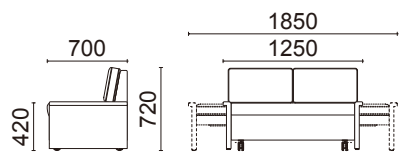

サイズ：W1250・D700・H720・SH420

ベッドサイズ / W595・D1850

重量：44.0kg

張材ランク別価格

A ¥206,000(税別)

B ¥220,000(税別)

C ¥236,000(税別)

操作動画