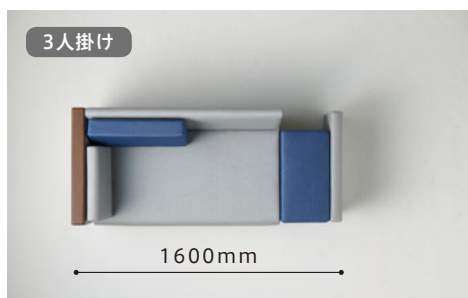

操作動画

●POINT

UPでロック解除後、引っ張り出してください。

特許出願中

●POINT

メンテナンス面を考慮し、背と座は縫製しています。

●POINT

クッションはベッド面になります。

2段階に伸ばすことができますので
シチュエーションに合わせてお使いいただけます。

普段は2人掛けのソファとして。

一段引き出して3人掛けとしてお使い頂けます。

二段階引き出して4人掛け・ベッドとして
お使い頂けます。

Sleeper Sofa F

スリーパーソファ F

L1148 (意匠登録No.1492805)

床面を傷から守るフラット脚タイプ

写真は右肘付タイプです。

カウチ脚(片肘付)・フラット脚タイプ

L1148-22N5(右肘付)

L1148-32N5(左肘付)

¥210,000(税別)

張材: 本体・肘/B62-01(アイボリー)ピ
枕・CS/B59-03(ブラウン)布

素材: 肘・脚部/ブナ・ウレタン塗装

サイズ: W1295・D700・H720・SH420・AH695
ベッドサイズ/W595・D1825