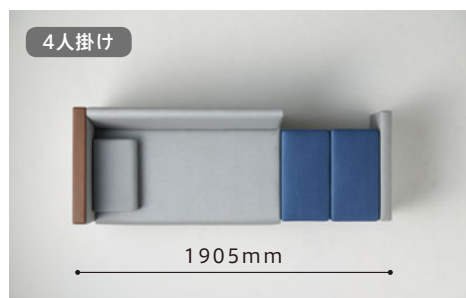

操作動画

●POINT

UPでロック解除後、引っ張り出してください。

特許出願中

●POINT

メンテナンス面を考慮し、背と座は縫製しています。

●POINT

クッションはベッド面になります。

2段階に伸ばすことができますので
シチュエーションに合わせてお使いいただけます。

普段は2人掛けのソファとして。

一段引き出して3人掛けとしてお使い頂けます。

二段階引き出して4人掛け・ベッドとして
お使い頂けます。

Sleeper Sofa F

スリーパーソファ F

L1148 (意匠登録No.1492805)

床面を傷から守るフラット脚タイプ

写真は右肘付タイプです。

カウチ脚(片肘付)・フラット脚タイプ

L1148-22N5(右肘付)

L1148-32N5(左肘付)

¥210,000(税別)

張材: 本体・肘/B62-01(アイボリー)ピ
枕・CS/B59-03(ブラウン)布

素材: 肘・脚部/ブナ・ウレタン塗装

サイズ: W1295・D700・H720・SH420・AH695
ベッドサイズ/W595・D1825