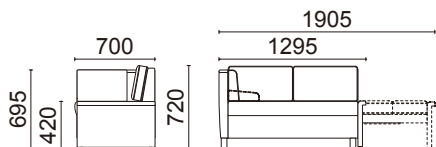

写真は右肘付タイプです。

カウチ脚(片肘付)・フラット脚タイプ

L1148-22N5(右肘付)

L1148-32N5(左肘付)

¥210,000(税別)

張材: 本体・肘/B62-01(アイボリー)ピ
枕・CS/B59-03(ブラウン)布

素材: 肘・脚部/ブナ・ウレタン塗装

サイズ: W1295・D700・H720・SH420・AH695
ベッドサイズ/W595・D1825

重量: 46.4kg

色が選べます

肘・脚部カラー

ナチュラル色 ウォルナット色

張材ランク別価格

A ¥196,000(税別)
B ¥210,000(税別)
C ¥228,000(税別)

Sleeper Sofa W

スリーパーソファ W