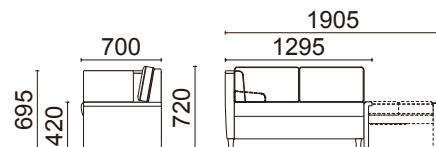

素材: 肘・脚部/ブナ・ウレタン塗装

サイズ: W1295・D700・H720・SH420・AH695
ベッドサイズ/W595・D1825

重量: 43.6kg

色が選べます

肘・脚部カラー

ナチュラル色 ウォルナット色

張材ランク別価格

A ¥196,000(税別)
B ¥210,000(税別)
C ¥228,000(税別)