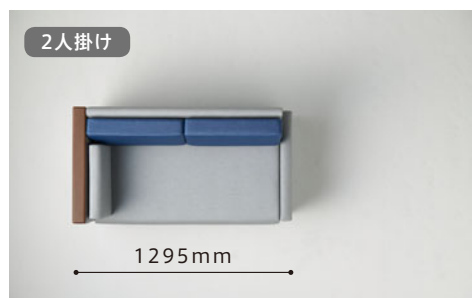

操作動画

●POINT

UPでロック解除後、引っ張り出してください。

特許出願中

●POINT

メンテナンス面を考慮し、背と座は縫製しています。

●POINT

クッションはベッド面になります。

2段階に伸ばすことができますので
シチュエーションに合わせてお使いいただけます。

普段は2人掛けのソファとして。

一段引き出して3人掛けとしてお使い頂けます。

二段階引き出して4人掛け・ベッドとして
お使い頂けます。

Sleeper Sofa F

スリーパーソファ F

L1148 (意匠登録No.1492805)

床面を傷から守るフラット脚タイプ

写真は右肘付タイプです。

カウチ脚(片肘付)・フラット脚タイプ

L1148-22N5(右肘付)

L1148-32N5(左肘付)

¥210,000(税別)

張材: 本体・肘/B62-01(アイボリー)ピ
枕・CS/B59-03(ブラウン)布

素材: 肘・脚部/ブナ・ウレタン塗装

サイズ: W1295・D700・H720・SH420・AH695
ベッドサイズ/W595・D1825