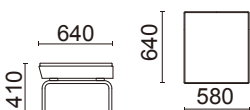

1人掛け(逆丸)

D440-96N5

¥80,000 (税別)

張材: 背/B62-16(イエローグリーン)ピ
座/B62-01(アイボリー)ピ
素材: 脚部/ブナ成形合板・ナチュラル色
重量: 12.5kg

張材ランク別価格

- A ¥76,000 (税別)
- B ¥80,000 (税別)
- C ¥84,000 (税別)

座っているとき

背もたれのランバーサポートが腰にやさしくフィットします。握りやすい形状の“肘掛け”は、木製で汚れにくく使い方に合わせて取り付け可能です。

スツール(角)

D440-80N5

¥48,000 (税別)

張材: B62-01(アイボリー)ピ
素材: 脚部/ブナ成形合板・ナチュラル色
重量: 9.6kg

張材ランク別価格

- A ¥46,000 (税別)
- B ¥48,000 (税別)
- C ¥51,000 (税別)

テーブル(角)

D440-88N5

¥77,000 (税別)

張材: B62-01(アイボリー)ピ
素材: 脚部/ブナ成形合板・ナチュラル色
天板/メラミン化粧板・ナチュラル色
重量: 14.0kg

張材ランク別価格

- A ¥76,000 (税別)
- B ¥77,000 (税別)
- C ¥78,000 (税別)

テーブル(アール)

D440-89N5

¥76,000 (税別)

張材: B62-01(アイボリー)ピ
素材: 脚部/ブナ成形合板・ナチュラル色
天板/メラミン化粧板・ナチュラル色
重量: 13.5kg