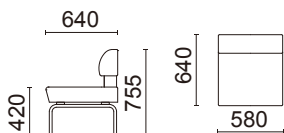

Dream Lobby Chair

ドリーム・ロビーチェア

D440 series

意匠登録No.1120886

1人掛け(肘なし)

D440-11N5

¥72,400 (税別)

張材: 背/B62-16(イエローグリーン)ピ
座/B62-01(アイボリー)ピ
素材: 脚部/ブナ成形合板・ナチュラル色
重量: 15.3kg

張材ランク別価格

- A ¥68,000 (税別)
- B ¥72,400 (税別)
- C ¥76,800 (税別)

1人掛け(背丸)

D440-90N5

¥102,000 (税別)

張材: 背/B62-16(イエローグリーン)ピ
座/B62-01(アイボリー)ピ
素材: 脚部/ブナ成形合板・ナチュラル色
重量: 20.0kg

張材ランク別価格

- A ¥98,000 (税別)
- B ¥102,000 (税別)
- C ¥108,000 (税別)