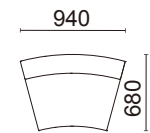

張材ランク別価格

- A ¥68,000 (税別)
- B ¥72,400 (税別)
- C ¥76,800 (税別)

1人掛け(背丸)

D440-90N5

¥102,000 (税別)

張材: 背/B62-16(イエローグリーン)ピ
座/B62-01(アイボリー)ピ
素材: 脚部/ブナ成形合板・ナチュラル色
重量: 20.0kg

張材ランク別価格

- A ¥98,000 (税別)
- B ¥102,000 (税別)
- C ¥108,000 (税別)

1人掛け(逆丸)

D440-96N5

¥80,000 (税別)

張材: 背/B62-16(イエローグリーン)ピ
座/B62-01(アイボリー)ピ
素材: 脚部/ブナ成形合板・ナチュラル色
重量: 12.5kg

張材ランク別価格

- A ¥76,000 (税別)
- B ¥80,000 (税別)
- C ¥84,000 (税別)

座っているとき

背もたれのランバーサポートが腰にやさしくフィットします。握りやすい形状の“肘掛け”は、木製で汚れにくく使い方に合わせて取り付け可能です。