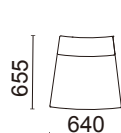

張材ランク別価格

- A ¥68,000 (税別)
- B ¥72,400 (税別)
- C ¥76,800 (税別)

1人掛け(背丸)

D440-90N5

¥102,000 (税別)

張材: 背/B62-16(イエローグリーン)ピ
座/B62-01(アイボリー)ピ
素材: 脚部/ブナ成形合板・ナチュラル色
重量: 20.0kg

張材ランク別価格

- A ¥98,000 (税別)
- B ¥102,000 (税別)
- C ¥108,000 (税別)

1人掛け(逆丸)

D440-96N5

¥80,000 (税別)

張材: 背/B62-16(イエローグリーン)ピ
座/B62-01(アイボリー)ピ
素材: 脚部/ブナ成形合板・ナチュラル色
重量: 12.5kg

張材ランク別価格

- A ¥76,000 (税別)
- B ¥80,000 (税別)
- C ¥84,000 (税別)

座っているとき

背もたれのランバーサポートが腰にやさしくフィットします。握りやすい形状の“肘掛け”は、木製で汚れにくく使い方に合わせて取り付け可能です。

スツール(角)

D440-80N5

¥48,000 (税別)

張材: B62-01(アイボリー)ピ
素材: 脚部/ブナ成形合板・ナチュラル色
重量: 9.6kg

張材ランク別価格

- A ¥46,000 (税別)
- B ¥48,000 (税別)
- C ¥51,000 (税別)

テーブル(角)

D440-88N5