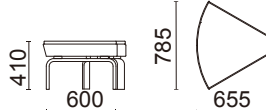

スツール(角)

D440-80N5

¥48,000 (税別)

張材: B62-01(アイボリー)ピ
素材: 脚部/ブナ成形合板・ナチュラル色
重量: 9.6kg

張材ランク別価格

- A ¥46,000 (税別)
- B ¥48,000 (税別)
- C ¥51,000 (税別)

テーブル(角)

D440-88N5

¥77,000 (税別)

張材: B62-01(アイボリー)ピ
素材: 脚部/ブナ成形合板・ナチュラル色
天板/メラミン化粧板・ナチュラル色
重量: 14.0kg

張材ランク別価格

- A ¥76,000 (税別)
- B ¥77,000 (税別)
- C ¥78,000 (税別)

テーブル(アール)

D440-89N5

¥76,000 (税別)

張材: B62-01(アイボリー)ピ
素材: 脚部/ブナ成形合板・ナチュラル色
天板/メラミン化粧板・ナチュラル色
重量: 13.5kg

張材ランク別価格

- A ¥74,000 (税別)
- B ¥76,000 (税別)
- C ¥78,000 (税別)

中肘・単体

D440-ARN

¥19,000 (税別)

張材: B62-01(アイボリー)ピ
素材: 肘部/ブナ・ナチュラル色
重量: 2.3kg

張材ランク別価格

- A ¥17,600 (税別)
- B ¥19,000 (税別)
- C ¥20,400 (税別)