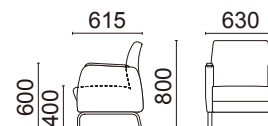

張材ランク別価格

A ¥90,000(税別)

B ¥96,000(税別)

C ¥102,000(税別)