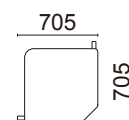

¥96,000(税別)

張材: 背/B62-16(イエローグリーン)ビ
座・肘/B62-01(アイボリー)ビ

素材: 脚部/スチールダエンパイプ・
ガンメタリック・粉体塗装

肘部/プナ・ブラウンチェリー色

サイズ: W630・D615・H800・SH400・AH600

重量: 17.9kg

張材ランク別価格

A ¥90,000(税別)

サイズ: W705・D705・H290

重量: 11.9kg

張材ランク別価格

A ¥76,000(税別)

B ¥78,000(税別)

C ¥80,000(税別)

Fuwah Chair

フワチェア

S1200

マシュマロのようなふんわりとしたデザインが
緊張感を和らげます

内側に向けて丸みを持たせたアームレストが、

優しい印象を与え、

ロビーでの緊張感を緩和させます。

1人掛け(肘付)

S1200-41BS

¥106,000(税別)