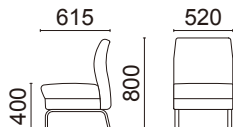

1人掛け(肘なし)

D2200-11GM

¥64,000(税別)

張材: 背/B62-16(イエローグリーン)ビ
座/B62-01(アイボリー)ビ

素材: 脚部/スチールダエンパイプ・
ガンメタリック・粉体塗装

サイズ: W520・D615・H800・SH400

重量: 10.1kg

張材ランク別価格

A ¥58,000(税別)

B ¥64,000(税別)

C ¥68,000(税別)

1人掛け(逆丸コーナー)

D2200-96GM

¥114,000(税別)

張材: 背/B62-16(イエローグリーン)ビ
座/B62-01(アイボリー)ビ

素材: 脚部/スチールダエンパイプ・
ガンメタリック・粉体塗装

サイズ: W1100・D670・H800・SH400

重量: 14.5kg

張材ランク別価格

A ¥108,000(税別)

B ¥114,000(税別)

C ¥120,000(税別)

1人掛け(両肘付)

D2200-41GM

¥96,000(税別)

張材: 背/B62-16(イエローグリーン)ビ
座・肘/B62-01(アイボリー)ビ

素材: 脚部/スチールダエンパイプ・
ガンメタリック・粉体塗装

肘部/プナ・ブラウンチェリー色

サイズ: W630・D615・H800・SH400・AH600

重量: 17.9kg

張材ランク別価格

A ¥90,000(税別)