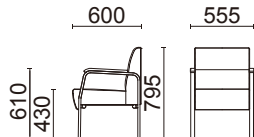

¥86,000(税別)

張材：B39-02(ライトグレー)ビ
素材：脚部/スチールダエンパイプ・
ブリリアントシルバー・粉体塗装
肘部/ブナ成形合板・ウォルナット色

サイズ：W555・D600・H795・SH430・AH610

重量：12.2kg

張材ランク別価格

A ¥84,000(税別)

B ¥86,000(税別)

C ¥90,000(税別)

2人掛け(全肘付)

D6201-42BS

¥150,000(税別)

張材：B39-02(ライトグレー)ビ
素材：脚部/スチールダエンパイプ・
ブリリアントシルバー・粉体塗装
肘部/ブナ成形合板・ウォルナット色

サイズ：W1070・D600・H795・SH430・AH610

重量：22.4kg

張材ランク別価格

A ¥146,000(税別)

B ¥150,000(税別)

C ¥158,000(税別)

3人掛け(全肘付)

D6201-43BS

¥214,000(税別)

張材：中央/B39-03(イエロー)ビ
左右/B39-02(ライトグレー)ビ
素材：脚部/スチールダエンパイプ・
ブリリアントシルバー・粉体塗装
肘部/ブナ成形合板・ウォルナット色

サイズ：W1585・D600・H795・SH430・AH610

重量：31.0kg