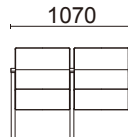

¥86,000(税別)

張材：B39-02(ライトグレー)ビ
素材：脚部/スチールダエンパイプ・
ブリリアントシルバー・粉体塗装
肘部/ブナ成形合板・ウォルナット色

サイズ：W555・D600・H795・SH430・AH610

重量：12.2kg

張材ランク別価格

A ¥84,000(税別)

B ¥86,000(税別)

C ¥90,000(税別)

2人掛け(全肘付)

D6201-42BS

¥150,000(税別)

張材：B39-02(ライトグレー)ビ
素材：脚部/スチールダエンパイプ・
ブリリアントシルバー・粉体塗装
肘部/ブナ成形合板・ウォルナット色

サイズ：W1070・D600・H795・SH430・AH610

重量：22.4kg

張材ランク別価格

A ¥146,000(税別)

B ¥150,000(税別)

C ¥158,000(税別)

3人掛け(全肘付)

D6201-43BS

¥214,000(税別)

張材：中央/B39-03(イエロー)ビ
左右/B39-02(ライトグレー)ビ
素材：脚部/スチールダエンパイプ・
ブリリアントシルバー・粉体塗装
肘部/ブナ成形合板・ウォルナット色

サイズ：W1585・D600・H795・SH430・AH610

重量：31.0kg