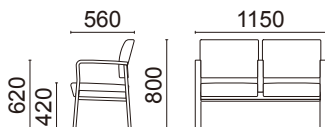

B ¥148,000 (税別)

C ¥155,000 (税別)

3人掛け・肘なしタイプ

**D1740-13NB**

¥188,000 (税別)

張材: B62-02(ベージュ)ビ

素材: 脚部/ブナ成形合板・  
ナチュラルピーチ色

サイズ: W1700・D600・H800・SH420

重量: 27.7kg

張材ランク別価格

A ¥178,000 (税別)

B ¥188,000 (税別)

C ¥198,000 (税別)

ヤンセン・コンパクトチェア (奥行560mm)

2人掛け・  
コンパクトタイプ(全肘付)

**D1730-42NB**

¥164,000 (税別)

張材: 背/B62-17(ダークグリーン)ビ  
座/B62-01(アイボリー)ビ

素材: 脚部/ブナ成形合板・  
ナチュラルピーチ色

サイズ: W1150・D560・H800・SH420・AH620

重量: 19.5kg

張材ランク別価格

A ¥158,000 (税別)

B ¥164,000 (税別)

C ¥170,000 (税別)

3人掛け・  
コンパクトタイプ(全肘付)

**D1730-43NB**

¥228,000 (税別)

張材: 背/B62-17(ダークグリーン)ビ  
座/B62-01(アイボリー)ビ

素材: 脚部/ブナ成形合板・  
ナチュラルピーチ色

サイズ: W1700・D560・H800・SH420・AH620

重量: 28.4kg