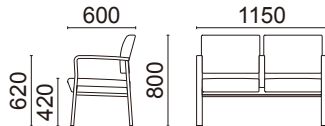

標準タイプ

2人掛け(全肘付)

**D1710-42NB**

¥164,000 (税別)

張材: 背/B62-04(パールホワイト)ビ  
座/B62-10(マルーン)ビ

素材: 脚部/ブナ成形合板・  
ナチュラルピーチ色

サイズ: W1150・D600・H800・SH420・AH620

重量: 20.0kg

張材ランク別価格

A ¥158,000 (税別)

B ¥164,000 (税別)

C ¥170,000 (税別)

3人掛け(全肘付)

**D1710-43NB**

¥228,000 (税別)

張材: 背/B62-04(パールホワイト)ビ  
座/B62-10(マルーン)ビ

素材: 脚部/ブナ成形合板・  
ナチュラルピーチ色

サイズ: W1700・D600・H800・SH420・AH620

重量: 29.0kg

張材ランク別価格

A ¥218,000 (税別)

B ¥228,000 (税別)

C ¥238,000 (税別)

2人掛け・肘なしタイプ

**D1740-12NB**

¥148,000 (税別)

張材: B62-02(ベージュ)ビ

素材: 脚部/ブナ成形合板・  
ナチュラルピーチ色

サイズ: W1150・D600・H800・SH420

重量: 22.0kg

張材ランク別価格

A ¥140,000 (税別)