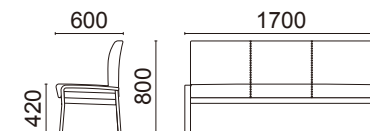

B ¥148,000 (税別)

C ¥155,000 (税別)

3人掛け・肘なしタイプ

**D1740-13NB**

¥188,000 (税別)

張材: B62-02(ベージュ)ビ

素材: 脚部/ブナ成形合板・  
ナチュラルピーチ色

サイズ: W1700・D600・H800・SH420

重量: 27.7kg

張材ランク別価格

A ¥178,000 (税別)

B ¥188,000 (税別)

C ¥198,000 (税別)

ヤンセン・コンパクトチェア (奥行560mm)

2人掛け・  
コンパクトタイプ(全肘付)

**D1730-42NB**

¥164,000 (税別)

張材: 背/B62-17(ダークグリーン)ビ  
座/B62-01(アイボリー)ビ

素材: 脚部/ブナ成形合板・  
ナチュラルピーチ色

サイズ: W1150・D560・H800・SH420・AH620

重量: 19.5kg

張材ランク別価格

A ¥158,000 (税別)

B ¥164,000 (税別)