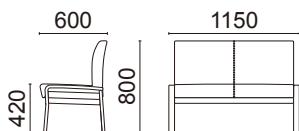

素材: 脚部/ブナ成形合板・  
ナチュラルピーチ色

サイズ: W1700・D600・H800・SH420・AH620

重量: 29.0kg

張材ランク別価格

A ¥218,000 (税別)

B ¥228,000 (税別)

C ¥238,000 (税別)

2人掛け・肘なしタイプ

**D1740-12NB**

¥148,000 (税別)

張材: B62-02(ベージュ)ビ

素材: 脚部/ブナ成形合板・  
ナチュラルピーチ色

サイズ: W1150・D600・H800・SH420

重量: 22.0kg

張材ランク別価格

A ¥140,000 (税別)

B ¥148,000 (税別)

C ¥155,000 (税別)

3人掛け・肘なしタイプ

**D1740-13NB**

¥188,000 (税別)

張材: B62-02(ベージュ)ビ

素材: 脚部/ブナ成形合板・  
ナチュラルピーチ色

サイズ: W1700・D600・H800・SH420