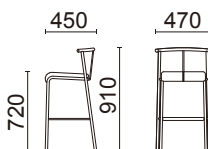

張材: B39-11(インディゴ)ビ
素材: 主材/モールドウレタン
脚部/スチールパイプ・ガンメタリック・粉体塗装
サイズ: W455・D540・H790・SH440
重量: 7.5kg

張材ランク別価格

A ¥46,000(税別)
B ¥48,600(税別)
C ¥51,800(税別)

張材ランク別価格

A ¥38,400(税別)
B ¥41,200(税別)
C ¥44,200(税別)

Sho High Chair / Greco High Stool

ショウ・ハイチェア/グレコ・ハイスツール

S491 / S323

Table

HHAL-625WH

¥104,000(税別)

素材: 天板/メラミン化粧板
脚部/アルミダイキャスト・シルバー・粉体塗装
サイズ: W1500・D450・H1000
重量: 25.1kg

ハイチェア(肘なし)
S491-74GM

¥31,000(税別)

張材: B30-02(ベージュ)ビ
素材: スチールパイプ・ガンメタリック・粉体塗装
サイズ: W470・D450・H910・SH720
重量: 5.6kg(1箱1脚入り)

張材ランク別価格

A ¥30,400(税別)
B ¥31,000(税別)
C ¥31,800(税別)

ハイスツール
S323-77GM

¥18,800(税別)

張材: B30-02(ベージュ)ビ
素材: スチールパイプ・ガンメタリック・粉体塗装
サイズ: W320・D320・H620
重量: 6.2kg(1箱1脚入り)