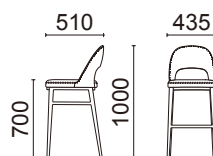

Round High Chair

ラウンドハイチェア

S1070

ハイチェア(肘なし)
S1070-74GM

¥48,600(税別)

張材: B59-09(ブルー)布
素材: 主材/モールドウレタン
脚部/スチールパイプ・ガンメタリック・粉体塗装
サイズ: W435・D510・H1000・SH700
重量: 8.6kg

チェア(肘なし)
S1070-11GM

¥41,200(税別)

張材: B39-11(インディゴ)ビ
素材: 主材/モールドウレタン
脚部/スチールパイプ・ガンメタリック・粉体塗装
サイズ: W455・D540・H790・SH440
重量: 7.5kg

張材ランク別価格

A ¥46,000(税別)
B ¥48,600(税別)
C ¥51,800(税別)

張材ランク別価格

A ¥38,400(税別)
B ¥41,200(税別)
C ¥44,200(税別)

Sho High Chair / Greco High Stool

ショウ・ハイチェア/グレコ・ハイスツール

S491 / S323

Table

HHAL-625WH

¥104,000(税別)

素材: 天板/メラミン化粧板
脚部/アルミダイキャスト・シルバー・粉体塗装
サイズ: W1500・D450・H1000
重量: 25.1kg

ハイチェア(肘なし)
S491-74GM

¥31,000(税別)