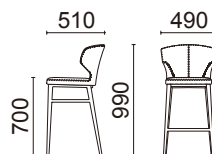

High Chair

ハイチェア

Musharm High Chair

マッシュアームハイチェア

S1030

ハイチェア(肘一体型)
S1030-74GM

¥48,600(税別)

張材: B59-03(ブラウン)布
素材: 主材/モールドウレタン
脚部/スチールパイプ・
ガンメタリック・粉体塗装

サイズ: W490・D510・H990・SH700
重量: 9.1kg

張材ランク別価格

A ¥46,000(税別)
B ¥48,600(税別)
C ¥51,800(税別)

アームチェア(肘一体型)
S1030-11GM

¥44,600(税別)

張材: B39-01(ベージュ)ビ
素材: 主材/モールドウレタン
脚部/スチールパイプ・
ガンメタリック・粉体塗装

サイズ: W515・D565・H755・SH440
重量: 8.0kg