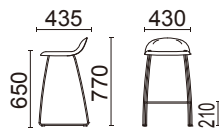

# Gubi 1

グビ1

S002 series

チェア(肘なし)  
**S002-11CH**

¥74,000(税別)

素 材：シェル/3D成形合板  
脚部/スチールパイプ・クロームメッキ  
サイズ：W560・D550・H765・SH435  
重 量：5.0kg(1箱1脚入り)  
デンマーク製

平積脚数10

ハイチェア(肘なし)  
**S002-74CH**

¥78,000(税別)

素 材：シェル/3D成形合板  
脚部/スチールパイプ・クロームメッキ  
サイズ：W430・D435・H770・SH650  
重 量：5.0kg(1箱1脚入り)  
デンマーク製

3次元加工技術成形合板による、GUBI 1は、  
2004年デンマーク・デザインセンターをはじめ、数々の賞を受賞しました。