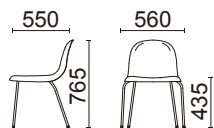

# Gubi 1

グビ1

S002 series

チェア(肘なし)  
**S002-11CH**

¥74,000(税別)

素 材：シェル/3D成形合板  
脚部/スチールパイプ・クロームメッキ  
サイズ：W560・D550・H765・SH435  
重 量：5.0kg(1箱1脚入り)  
デンマーク製

平積脚数10

ハイチェア(肘なし)  
**S002-74CH**

¥78,000(税別)

素 材：シェル/3D成形合板  
脚部/スチールパイプ・クロームメッキ  
サイズ：W430・D435・H770・SH650  
重 量：5.0kg(1箱1脚入り)  
デンマーク製

3次元加工技術成形合板による、GUBI 1は、  
2004年デンマーク・デザインセンターをはじめ、数々の賞を受賞しました。