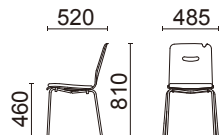

張材: 座/A01-14(ライトブルー)
背裏/ブルーメラミン
素材: 脚部/スチールパイプ・
フッ素コートシルバー・粉体塗装
サイズ: W485・D520・H810・SH460
重量: 5.2kg(1箱3脚入り)

背もたれには、荷物掛け機能付き
移動や設置がしやすいように背もたれ中央
に手持ちホールが施されています。また、
バッグやステッキなど手荷物を簡易的に掛
けることができます。

※背表は、すべてホワイト・メラミンです。

チェア(肘なし・荷物掛け付)

S473-11BSW

¥29,200(税別)

張材: 座/A01-16(ライトグリーン)
背裏/ホワイトメラミン
素材: 脚部/スチールパイプ・
フッ素コートシルバー・粉体塗装
サイズ: W485・D520・H810・SH460
重量: 5.2kg(1箱3脚入り)

チェア(肘なし・荷物掛け付)

S473-11BSR

¥29,200(税別)

張材: 座/A01-10(ピンク)
背裏/レッドメラミン
素材: 脚部/スチールパイプ・
フッ素コートシルバー・粉体塗装
サイズ: W485・D520・H810・SH460
重量: 5.2kg(1箱3脚入り)

持ち運びしやすい手掛けホール
背もたれに開いたホールは、手が入れやす
く運びやすいように設計されています。
実用新案登録 第3169168号
手荷物の掛け止め可能な椅子

張材ランク別価格

- A ¥29,200(税別)
- B ¥29,800(税別)
- C ¥30,400(税別)

Melamine College chair

メラミン・カレッジチェア

S470

意匠登録No.1398442

アームチェア(肘付)

S470-41WH

¥29,000(税別)

素材: シェル/メラミン
脚部/スチールパイプ・クロームメッキ
サイズ: W520・D520・H810・SH440・AH640
重量: 6.5kg(1箱4脚入り)

平積脚数6

※価格は税抜価格を表記しています。消費税を別途承ります。※価格に送料は含まれておりません。