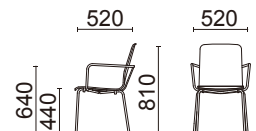

座クッション標準仕様タイプ

チェア(肘なし・荷物掛け付)

S473-11BSB

¥29,200(税別)

張材: 座/A01-16(ライトグリーン)
背裏/木目柄メラミン
素材: 脚部/スチールパイプ・
フッ素コートシルバー・粉体塗装
サイズ: W485・D520・H810・SH460
重量: 5.2kg(1箱3脚入り)

チェア(肘なし・荷物掛け付)

S473-11BSL

¥29,200(税別)

チェア(肘なし・荷物掛け付)

S473-11BSW

¥29,200(税別)

張材: 座/A01-16(ライトグリーン)
背裏/ホワイトメラミン
素材: 脚部/スチールパイプ・
フッ素コートシルバー・粉体塗装
サイズ: W485・D520・H810・SH460
重量: 5.2kg(1箱3脚入り)

チェア(肘なし・荷物掛け付)

S473-11BSR

¥29,200(税別)

張材: 座/A01-10(ピンク)
背裏/レッドメラミン
素材: 脚部/スチールパイプ・
フッ素コートシルバー・粉体塗装
サイズ: W485・D520・H810・SH460
重量: 5.2kg(1箱3脚入り)

持ち運びしやすい手掛けホール
背もたれに開いたホールは、手が入れやす
く運びやすいように設計されています。
実用新案登録 第3169168号
手荷物の掛け止め可能な椅子

張材ランク別価格

- A ¥29,200(税別)
- B ¥29,800(税別)
- C ¥30,400(税別)

Melamine College chair

メラミン・カレッジチェア

S470

意匠登録No.1398442

アームチェア(肘付)

S470-41WH

¥29,000(税別)

素材: シェル/メラミン
脚部/スチールパイプ・クロームメッキ
サイズ: W520・D520・H810・SH440・AH640
重量: 6.5kg(1箱4脚入り)

平積脚数6

※価格は税抜価格を表記しています。消費税を別途承ります。※価格に送料は含まれておりません。