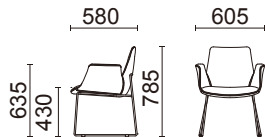

# Queen's Arm Chair

クイーンズ・アームチェア

S1010 series

スリムで軽快なスチールフレームと  
体にフィットする曲線フォルムは  
あらゆるインテリアにベストマッチします。

チェア (肘付)

**S1010-41GMP**

¥40,000 (税別)

張材: 布 (ピンク) ※ウォーターブルーフ

素材: 主材/モールドウレタン

脚部/スチールパイプ・ガンメタリック・  
粉体塗装

サイズ: W605・D580・H785・SH430・AH635

重量: 10.2kg

※張地限定

チェア (肘付)

**S1010-41GM**

¥50,000 (税別)

張材: B59-04 (グレー) 布

素材: 主材/モールドウレタン

脚部/スチールパイプ・ガンメタリック・  
粉体塗装

サイズ: W605・D580・H785・SH430・AH635

重量: 10.2kg

張材ランク別価格

A ¥47,400 (税別)

B ¥50,000 (税別)

重量: 21.6kg