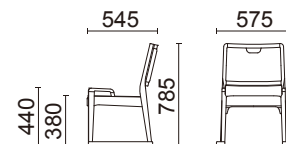

※価格は税抜価格を表記しています。消費税を別途承ります。※価格に送料は含まれておりません。