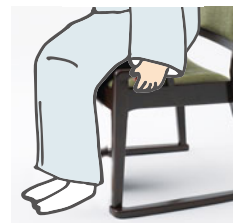

W Grip Chair

ダブルグリップチェア(そり脚タイプ)

W1454

意匠登録No.1370600

実用新案登録No.3146624

床がキズつきにくい「そり脚チェア」

床面を気にせず量にもお使いいただける「そり脚」タイプ。座面の高さは380mmと低めに設定、高齢者の方への使いやすさに配慮しています。

Table