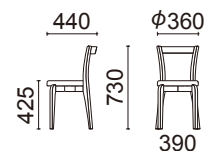

# Visitor's Chair

ビジターズチェア

W226・W224 series

円形のダイニングテーブルと  
揃えればぴったりフィットするビジターズチェア。

テーブルにぴったり寄り添う  
しっかり者のビジターズチェア。

チェア(肘なし)  
**W226-11NB**  
¥29,400(税別)

張材: B05-06(グレー)布  
素材: プナ・ナチュラルピーチ色  
サイズ: W390・D440・H730・SH425  
重量: 3.6kg(1箱4脚入り)

平積脚数5

張材ランク別価格

A ¥28,600(税別)  
B ¥29,400(税別)  
C ¥30,400(税別)

ローバックチェア

チェア(肘なし)  
**W224-11NB**  
¥24,800(税別)

張材: B05-15(シナモン)布  
素材: プナ・ナチュラルピーチ色  
サイズ: W390・D425・H645・SH425  
重量: 3.6kg(1箱4脚入り)

平積脚数5

張材ランク別価格

A ¥24,000(税別)  
B ¥24,800(税別)  
C ¥25,600(税別)

スツール

丸スツール  
**W224-80NB**  
¥20,600(税別)

張材: B05-07(ダークブラウン)布  
素材: プナ・ナチュラルピーチ色  
サイズ: W360・D360・H425  
重量: 2.9kg(1箱4脚入り)

平積脚数5

張材ランク別価格

A ¥19,800(税別)  
B ¥20,600(税別)  
C ¥21,200(税別)

素材: 天板/メラミン化粧板  
脚部/プナ成形合板・  
アジャスター付  
サイズ: φ900・H710  
重量: 15.9kg