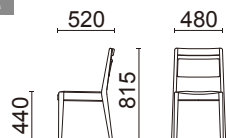

Lusk Chair

ラスクチェア

W047 / W043 series

チェア(肘なし)
W047-11NB
¥33,600(税別)

張材: B58-03(オレンジ)布
素材: プナ・ナチュラルピーチ色
サイズ: W480・D520・H815・SH440
重量: 5.8kg(1箱3脚入り)

アームチェア(肘付)
W047-41NB
¥42,600(税別)

張材: B58-03(オレンジ)布
素材: プナ・ナチュラルピーチ色
サイズ: W565・D520・H815・SH440・AH635
重量: 6.7kg(1箱3脚入り)

チェア(肘なし)
W043-11E1
¥33,600(税別)

張材: B57-01(ベージュ)布
素材: ラバーウッド・ダークブラウン色
サイズ: W480・D520・H815・SH440
重量: 5.8kg(1箱3脚入り)

張材ランク別価格
A ¥32,200(税別)
B ¥33,600(税別)
C ¥34,800(税別)

アームチェア(肘付)
W043-41E1
¥42,600(税別)

張材: B57-01(ベージュ)布
素材: ラバーウッド・ダークブラウン色
サイズ: W565・D520・H815・SH440・AH635
重量: 6.7kg(1箱3脚入り)