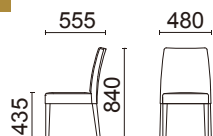

THNB-520NB

¥75,000 (税別)

素材：天板/メラミン化粧板
脚部/ブナ・アジャスター付
(50mmジョイントレグ付)
サイズ：W900・D900・H750/700
重量：19.2kg

チェア・ミドルバック (肘なし)

W1860-11NB

¥40,000 (税別)

張材：C25-05 (オレンジ) 布
素材：ブナ・ナチュラルピーチ色
サイズ：W480・D555・H840・SH435
重量：7.0kg (1箱3脚入り)

ハーフアームチェア・
ミドルバック (肘付)

W1860-41NB

¥49,000 (税別)

張材：C25-05 (オレンジ) 布
素材：ブナ・ナチュラルピーチ色
サイズ：W560・D555・H840・SH435・AH620
重量：7.9kg (1箱2脚入り)

チェア・ミドルバック (肘なし)

W1860-11BC

¥40,000 (税別)

張材：C25-02 (イエロー) 布
素材：ブナ・ブラウンチェリー色
サイズ：W480・D555・H840・SH435
重量：7.0kg (1箱3脚入り)

ハーフアームチェア・
ミドルバック (肘付)

W1860-41BC

¥49,000 (税別)

張材：C25-02 (イエロー) 布
素材：ブナ・ブラウンチェリー色
サイズ：W560・D555・H840・SH435・AH620
重量：7.9kg (1箱2脚入り)

張材ランク別価格

A ¥36,000 (税別)

B ¥38,000 (税別)

C ¥40,000 (税別)

張材ランク別価格

A ¥45,000 (税別)

B ¥47,000 (税別)

C ¥49,000 (税別)