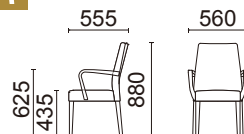

Nina Chair ニーナチェア W1880 series

NAZERO
Premium series

背もたれが少し高い、
ゆったり座れる“ニーナチェア”

スマートなフォルムにスタッキング機能、
張材により表情をガラッと変えますので、空間に合わせてお選びください。

チェア・セミハイバック(肘なし)
W1880-11NB
¥43,000(税別)
張材: B61-05(ブラウン)ビ
素材: プナ・ナチュラルピーチ色
サイズ: W480・D555・H880・SH435
重量: 6.6kg(1箱3脚入り)

アームチェア・セミハイバック(肘付)
W1880-41NB
¥51,400(税別)
張材: B61-05(ブラウン)ビ
素材: プナ・ナチュラルピーチ色
サイズ: W560・D555・H880・SH435・AH625
重量: 7.7kg(1箱2脚入り)

チェア・セミハイバック(肘なし)
W1880-11BC
¥43,000(税別)
張材: B61-01(ブルー)ビ
素材: プナ・ブラウンチェリー色
サイズ: W480・D555・H880・AH435
重量: 6.6kg(1箱3脚入り)

アームチェア・セミハイバック(肘付)
W1880-41BC
¥51,400(税別)
張材: B61-01(ブルー)ビ
素材: プナ・ブラウンチェリー色
サイズ: W560・D555・H880・SH435・AH625
重量: 7.7kg(1箱2脚入り)

張材ランク別価格
A ¥39,000(税別)
B ¥43,000(税別)
C ¥46,000(税別)

張材ランク別価格
A ¥48,000(税別)
B ¥51,400(税別)
C ¥54,600(税別)

Option

アルミハンドル
AHD-102AL
¥2,000(税別)
サイズ: W115・D32・H15
重量: 0.1kg アルミニウム
※1個の価格です。