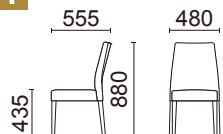

Nina Chair ニーナチェア W1880 series

NAZERO
Premium series

背もたれが少し高い、
ゆったり座れる“ニーナチェア”

スマートなフォルムにスタッキング機能、
張材により表情をガラッと変えますので、空間に合わせてお選びください。

チェア・セミハイバック(肘なし)
W1880-11NB
¥43,000(税別)
張材: B61-05(ブラウン)ビ
素材: プナ・ナチュラルピーチ色
サイズ: W480・D555・H880・SH435
重量: 6.6kg(1箱3脚入り)

アームチェア・セミハイバック(肘付)
W1880-41NB
¥51,400(税別)
張材: B61-05(ブラウン)ビ
素材: プナ・ナチュラルピーチ色
サイズ: W560・D555・H880・SH435・AH625
重量: 7.7kg(1箱2脚入り)

チェア・セミハイバック(肘なし)
W1880-11BC
¥43,000(税別)
張材: B61-01(ブルー)ビ
素材: プナ・ブラウンチェリー色
サイズ: W480・D555・H880・AH435
重量: 6.6kg(1箱3脚入り)

アームチェア・セミハイバック(肘付)
W1880-41BC
¥51,400(税別)
張材: B61-01(ブルー)ビ
素材: プナ・ブラウンチェリー色
サイズ: W560・D555・H880・SH435・AH625
重量: 7.7kg(1箱2脚入り)

張材ランク別価格
A ¥39,000(税別)
B ¥43,000(税別)
C ¥46,000(税別)

張材ランク別価格
A ¥48,000(税別)
B ¥51,400(税別)
C ¥54,600(税別)

Option

アルミハンドル
AHD-102AL
¥2,000(税別)
サイズ: W115・D32・H15
重量: 0.1kg アルミニウム
※1個の価格です。