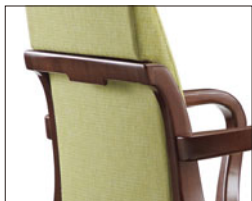

Cadre Chair

カードルチェア
W2520 series

凸形状のエプロン部分は視覚的に手掛けがあるのを分かりやすくしています。

チェア(肘なし)
W2520-11BC

¥39,800(税別)
張材: 背/B44-02(ライトグリーン)布
座/B30-11(グリーン)ビ
素材: プナ・ブラウンチェリー色
サイズ: W500・D555・H840・SH430
重量: 7.7kg(1箱2脚入り)

アームチェア(肘付)
W2520-41BC

¥48,400(税別)
張材: 背/B44-02(ライトグリーン)布
座/B30-11(グリーン)ビ
素材: プナ・ブラウンチェリー色
サイズ: W575・D555・H840・SH430・AH625
重量: 8.3kg(1箱2脚入り)

チェア(肘なし)
W2520-11NB

¥39,800(税別)
張材: 背/B44-04(レッド)布
座/B30-07(スモークレッド)ビ
素材: プナ・ナチュラルピーチ色
サイズ: W500・D555・H840・SH430
重量: 7.7kg(1箱2脚入り)

- A ¥46,200(税別)
- B ¥48,400(税別)
- C ¥50,400(税別)

スマートなデザインの手掛けが デザインを一層引き締めています

強固でありながら美しいフレーム構造を持つカードルチェア。背シートの後ろにさりげなくある「手掛け」が上品で、正面からは見えないこれまでにないデザインです。お洒落なカフェから和室など幅広く活用いただけます。

Table

TGBC-523BC

¥94,000(税別)
素材: 天板/メラミン化粧板・ソフトエッジ
脚部/プナ・アジャスター付
(50mmジョイントレッグ付)
サイズ: W1500・D900・H700/750
重量: 24.2kg