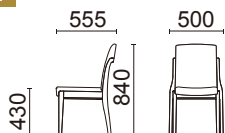

Cadre Chair

カードルチェア
W2520 series

凸形状のエプロン部分は視覚的に手掛けがあるのを分かりやすくしています。

チェア(肘なし)
W2520-11BC

¥39,800(税別)
張材: 背/B44-02(ライトグリーン)布
座/B30-11(グリーン)ビ
素材: プナ・ブラウンチェリー色
サイズ: W500・D555・H840・SH430
重量: 7.7kg(1箱2脚入り)

アームチェア(肘付)
W2520-41BC

¥48,400(税別)
張材: 背/B44-02(ライトグリーン)布
座/B30-11(グリーン)ビ
素材: プナ・ブラウンチェリー色
サイズ: W575・D555・H840・SH430・AH625
重量: 8.3kg(1箱2脚入り)

チェア(肘なし)
W2520-11NB

¥39,800(税別)
張材: 背/B44-04(レッド)布
座/B30-07(スモークレッド)ビ
素材: プナ・ナチュラルピーチ色
サイズ: W500・D555・H840・SH430
重量: 7.7kg(1箱2脚入り)

アームチェア(肘付)
W2520-41NB

¥48,400(税別)
張材: 背/B44-04(レッド)布
座/B30-07(スモークレッド)ビ
素材: プナ・ナチュラルピーチ色
サイズ: W575・D555・H840・SH430・AH625
重量: 8.3kg(1箱2脚入り)

張材ランク別価格

- A ¥37,600(税別)
- B ¥39,800(税別)
- C ¥41,800(税別)

張材ランク別価格

- A ¥46,200(税別)
- B ¥48,400(税別)
- C ¥50,400(税別)

スマートなデザインの手掛けが デザインを一層引き締めています

強固でありながら美しいフレーム構造を持つカードルチェア。背シートの後ろにさりげなくある「手掛け」が上品で、正面からは見えないこれまでにないデザインです。お洒落なカフェから和室など幅広く活用いただけます。

Table

TGBC-523BC

¥94,000(税別)
素材: 天板/メラミン化粧板・ソフトエッジ
脚部/プナ・アジャスター付
(50mmジョイントレッグ付)
サイズ: W1500・D900・H700/750
重量: 24.2kg