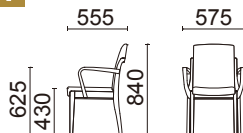

Cadre Chair

カードルチェア
W2520 series

凸形状のエプロン部分は視覚的に手掛けがあるのを分かりやすくしています。

チェア(肘なし)
W2520-11BC

¥39,800(税別)
張材: 背/B44-02(ライトグリーン)布
座/B30-11(グリーン)ビ
素材: プナ・ブラウンチェリー色
サイズ: W500・D555・H840・SH430
重量: 7.7kg(1箱2脚入り)

アームチェア(肘付)
W2520-41BC

¥48,400(税別)
張材: 背/B44-02(ライトグリーン)布
座/B30-11(グリーン)ビ
素材: プナ・ブラウンチェリー色
サイズ: W575・D555・H840・SH430・AH625
重量: 8.3kg(1箱2脚入り)

チェア(肘なし)
W2520-11NB

¥39,800(税別)
張材: 背/B44-04(レッド)布
座/B30-07(スモークレッド)ビ
素材: プナ・ナチュラルピーチ色
サイズ: W500・D555・H840・SH430
重量: 7.7kg(1箱2脚入り)

アームチェア(肘付)
W2520-41NB

¥48,400(税別)
張材: 背/B44-04(レッド)布
座/B30-07(スモークレッド)ビ
素材: プナ・ナチュラルピーチ色
サイズ: W575・D555・H840・SH430・AH625
重量: 8.3kg(1箱2脚入り)

張材ランク別価格

- A ¥37,600(税別)
- B ¥39,800(税別)
- C ¥41,800(税別)

張材ランク別価格

- A ¥46,200(税別)
- B ¥48,400(税別)
- C ¥50,400(税別)

スマートなデザインの手掛けが デザインを一層引き締めています

強固でありながら美しいフレーム構造を持つカードルチェア。背シートの後ろにさりげなくある「手掛け」が上品で、正面からは見えないこれまでにないデザインです。お洒落なカフェから和室など幅広く活用いただけます。

Table

TGBC-523BC

¥94,000(税別)
素材: 天板/メラミン化粧板・ソフトエッジ
脚部/プナ・アジャスター付
(50mmジョイントレッグ付)
サイズ: W1500・D900・H700/750
重量: 24.2kg