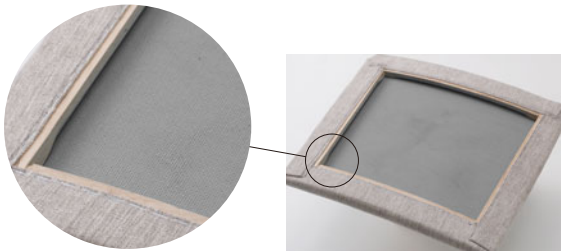

# Square Curve Chair

スクエアカーブチェア

W350 series

## 座り心地の良いクッション素材

シートは、座り心地の良いR形状の合板を使用していて中央部分をくり抜き、そこに弾力性のある特殊ネットを張り、体圧分散をする構造です。

アームチェア(肘付)  
**W350-41K7**  
¥62,000(税別)

張材: B17-01(ページュ)布  
素材: プナ・ウォルナット色  
サイズ: W550・D580・H830・  
SH430・AH630  
重量: 7.4kg(1箱1脚入り)