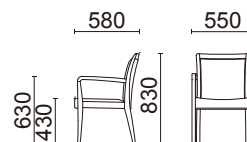

張材ランク別価格

- A ¥58,000(税別)
- B ¥62,000(税別)
- C ¥66,000(税別)