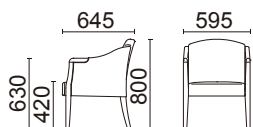

## Bambi Chair

バンビチェア

W780 series

意匠登録No.1334194

1人掛け(肘付)  
W780-41BC

¥94,000(税別)

張材: B57-01(ベージュ)布  
素材: 脚部/ブナ・ブラウンチェリー色  
サイズ: W595・D645・H800・SH420・AH630  
重量: 13.4kg

張材ランク別価格

- A ¥88,000(税別)
- B ¥94,000(税別)
- C ¥100,000(税別)

2人掛け(肘付)  
W780-42BC

¥150,000(税別)

張材: B56-05(オレンジ)布  
素材: 脚部/ブナ・ブラウンチェリー色  
サイズ: W1295・D645・H800・SH420・AH630  
重量: 22.2kg

張材ランク別価格

- A ¥142,000(税別)
- B ¥150,000(税別)
- C ¥160,000(税別)