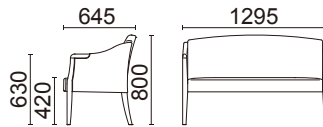

## Bambi Chair

バンビチェア

W780 series

意匠登録No.1334194

1人掛け(肘付)  
W780-41BC

¥94,000(税別)

張材: B57-01(ベージュ)布  
素材: 脚部/ブナ・ブラウンチェリー色  
サイズ: W595・D645・H800・SH420・AH630  
重量: 13.4kg

張材ランク別価格

- A ¥88,000(税別)
- B ¥94,000(税別)
- C ¥100,000(税別)

2人掛け(肘付)  
W780-42BC

¥150,000(税別)

張材: B56-05(オレンジ)布  
素材: 脚部/ブナ・ブラウンチェリー色  
サイズ: W1295・D645・H800・SH420・AH630  
重量: 22.2kg

張材ランク別価格

- A ¥142,000(税別)
- B ¥150,000(税別)
- C ¥160,000(税別)