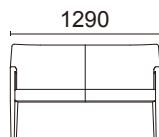

C ¥88,000(税別)

2人掛け(肘付)
W394-42NB

¥122,000(税別)

張材: B53-02(オレンジ)布
素材: 脚部/ブナ・ナチュラルピーチ色
重量: 21.0kg

張材ランク別価格

A ¥116,000(税別)

A ¥122,000(税別)

C ¥130,000(税別)

Table

LTW-831N5

¥71,600(税別)

素材: 天板/突板
脚部/ブナ
サイズ: W750φ・H650
重量: 10.2kg