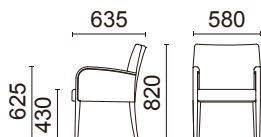

Rouge Chair

ルージュチェア
W394 series

1人掛け(肘付)
W394-41NB

¥82,000(税別)

張材: B53-02(オレンジ)布
素材: 脚部/ブナ・ナチュラルピーチ色
重量: 11.4kg

張材ランク別価格

A ¥78,000(税別)

A ¥82,000(税別)

C ¥88,000(税別)

2人掛け(肘付)
W394-42NB

¥122,000(税別)

張材: B53-02(オレンジ)布
素材: 脚部/ブナ・ナチュラルピーチ色
重量: 21.0kg

張材ランク別価格

A ¥116,000(税別)

A ¥122,000(税別)

C ¥130,000(税別)

Table

LTW-831N5

¥71,600(税別)

素材: 天板/突板
脚部/ブナ
サイズ: W750φ・H650
重量: 10.2kg