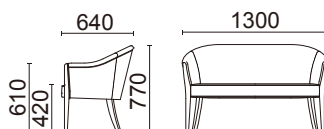

Tiara Chair

ティアラチェア

W302 series

1人掛け(肘付)
W302-41K7

¥94,000(税別)

張材: B17-03(ブラウン)布
素材: 脚部/ブナ・ウォルナット色
サイズ: W660・D640・H770・SH420・AH610
重量: 10.5kg

張材ランク別価格

- A ¥86,000(税別)
- B ¥94,000(税別)
- C ¥98,000(税別)

2人掛け(肘付)
W302-42K7

¥150,000(税別)

張材: B09-09(スモークレッド)布
素材: 脚部/ブナ・ウォルナット色
サイズ: W1300・D640・H770・SH420・AH610
重量: 17.5kg

張材ランク別価格

- A ¥140,000(税別)
- B ¥150,000(税別)
- C ¥160,000(税別)

Table

LTW-831K7

¥71,600(税別)

素材: 天板/突板
脚部/ブナ
サイズ: φ750・H650
重量: 10.2kg

LTW-804K7

¥49,600(税別)

素材: 天板/突板
脚部/ブナ
サイズ: W450・D450・H550
重量: 5.6kg