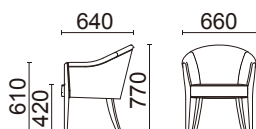

Tiara Chair

ティアラチェア

W302 series

1人掛け(肘付)
W302-41K7

¥94,000(税別)

張材: B17-03(ブラウン)布
素材: 脚部/ブナ・ウォルナット色
サイズ: W660・D640・H770・SH420・AH610
重量: 10.5kg

張材ランク別価格

- A ¥86,000(税別)
- B ¥94,000(税別)
- C ¥98,000(税別)

2人掛け(肘付)
W302-42K7

¥150,000(税別)

張材: B09-09(スモークレッド)布
素材: 脚部/ブナ・ウォルナット色
サイズ: W1300・D640・H770・SH420・AH610
重量: 17.5kg

張材ランク別価格

- A ¥140,000(税別)
- B ¥150,000(税別)
- C ¥160,000(税別)

Table

LTW-831K7

¥71,600(税別)

素材: 天板/突板
脚部/ブナ
サイズ: φ750・H650
重量: 10.2kg

LTW-804K7

¥49,600(税別)

素材: 天板/突板
脚部/ブナ
サイズ: W450・D450・H550
重量: 5.6kg