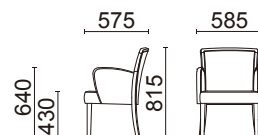

Papillon Chair

パピヨンチェア
W550 series

デザインも機能も コーディネートで変わる

イスの背面(裏側)は、デザイン性の高い柄物を使用して空間を彩り、座面はビニールレザー仕様にするればデザインを損なうことなく機能面もご満足いただけるコーディネートとなります。

1人掛け(肘なし)
W550-11NB
¥70,000(税別)

張材：背表/B58-05(イエローグリーン)布
背裏/C26-07(オレンジ)布
座/B30-01(アイボリー)ビ
素材：脚部/ブナ・ナチュラルピーチ色
サイズ：W520・D575・H815・SH430
重量：7.0kg

張材ランク別価格

- A ¥62,000(税別)
- B ¥66,000(税別)
- C ¥70,000(税別)

1人掛け(肘付)
W550-41NB
¥94,000(税別)

張材：背表・肘/B58-05(イエローグリーン)布
背裏/C26-07(オレンジ)布
座/B30-01(アイボリー)ビ
素材：肘・脚部/ブナ・ナチュラルピーチ色
サイズ：W585・D575・H815・SH430・AH640
重量：9.2kg

張材ランク別価格

- A ¥82,000(税別)
- B ¥88,000(税別)
- C ¥94,000(税別)

Table

LTW-831N5

¥71,600(税別)
素材：天板/突板
脚部/ブナ
サイズ：φ750・H650
重量：10.2kg