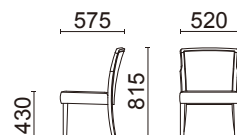

Papillon Chair

パピヨンチェア
W550 series

デザインも機能も コーディネートで変わる

イスの背面(裏側)は、デザイン性の高い柄物を使用して空間を彩り、座面はビニールレザー仕様にするればデザインを損なうことなく機能面もご満足いただけるコーディネートとなります。

1人掛け(肘なし)
W550-11NB
¥70,000(税別)

張材：背表/B58-05(イエローグリーン)布
背裏/C26-07(オレンジ)布
座/B30-01(アイボリー)ビ
素材：脚部/ブナ・ナチュラルピーチ色
サイズ：W520・D575・H815・SH430
重量：7.0kg

張材ランク別価格

- A ¥62,000(税別)
- B ¥66,000(税別)
- C ¥70,000(税別)

1人掛け(肘付)
W550-41NB
¥94,000(税別)

張材：背表・肘/B58-05(イエローグリーン)布
背裏/C26-07(オレンジ)布
座/B30-01(アイボリー)ビ
素材：肘・脚部/ブナ・ナチュラルピーチ色
サイズ：W585・D575・H815・SH430・AH640
重量：9.2kg

張材ランク別価格

- A ¥82,000(税別)
- B ¥88,000(税別)
- C ¥94,000(税別)

Table

LTW-831N5

¥71,600(税別)
素材：天板/突板
脚部/ブナ
サイズ：φ750・H650
重量：10.2kg