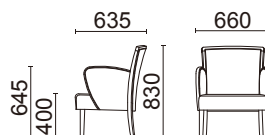

Papillon Sofa

パピヨンソファ
W560 series

まるで蝶が羽ばたいているかのような
微笑ましい光景になります

座席の手前部分は、肘掛が広く奥にいっにつれてスリムになったデザイン。イスの張材を表と裏でタイプを変えるとリズムカルで表情豊かな空間になります。ぬくもり感を演出したい場所や庭園を眺める環境での憩いの場として最適です。

1人掛け(肘付)
W560-41NB
¥108,000(税別)
張材：背・肘/C26-03(セージ)布
座/B30-14(ダークグレー)ビ
素材：肘・脚部/ブナ・ナチュラルピーチ色
サイズ：W660・D635・H830・SH400・AH645
重量：12.0kg

スツール
W560-80NB
¥32,800
張材：B30-14(ダークグレー)ビ
素材：脚部/ブナ・ナチュラルピーチ色
サイズ：W570・D570・H400
重量：7.9kg

Table

LTW-830N5
¥70,000(税別)
素材：天板/突板
脚部/ブナ
サイズ：φ750・H500
重量：9.6kg

張材ランク別価格
A ¥94,000(税別)
B ¥100,000(税別)
C ¥108,000(税別)

張材ランク別価格
A ¥31,000(税別)
B ¥32,800(税別)
C ¥34,800(税別)

奥行:570