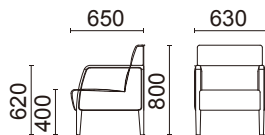

気持ちのよい空間には、
気持ちの良い椅子がよく合う。その名は「ヌー」。

背もたれを二層にして、心地よい背中へのフィット感を実現。肌触りの良い丸みをもった木製フレームとおおらかな存在感が優しい空間を一層引き立てます。

1人掛け(肘付)
L810-41BC
¥88,000(税別)

張材: B09-03(グレーベージュ)布
素材: 脚部/ブナ・ブラウンチェリー色
サイズ: W630・D650・H800・SH400・AH620
重量: 17.5kg

張材ランク別価格

- A ¥82,000(税別)
- B ¥88,000(税別)
- C ¥96,000(税別)

2人掛け(肘付)
L810-42BC
¥126,000(税別)

張材: B09-03(グレーベージュ)布
素材: 脚部/ブナ・ブラウンチェリー色
サイズ: W1310・D650・H800・SH400・AH620
重量: 27.0kg

張材ランク別価格

- A ¥120,000(税別)
- B ¥126,000(税別)
- C ¥136,000(税別)

3人掛け(肘付)
L810-43BC
¥158,000(税別)

張材: B09-03(グレーベージュ)布
素材: 脚部/ブナ・ブラウンチェリー色
サイズ: W1760・D650・H800・SH400・AH620
重量: 33.0kg

張材ランク別価格

- A ¥146,000(税別)
- B ¥158,000(税別)
- C ¥174,000(税別)

2人掛け(全肘付)
L811-42BC
¥166,000(税別)

張材: B40-07(ウォームグレー)ビ
素材: 脚部/ブナ・ブラウンチェリー色
サイズ: W1205・D650・H800・SH400・AH620
重量: 31.0kg

張材ランク別価格

- A ¥152,000(税別)
- B ¥166,000(税別)
- C ¥182,000(税別)

3人掛け(全肘付)
L811-43BC
¥228,000(税別)

張材: B40-07(ウォームグレー)ビ
素材: 脚部/ブナ・ブラウンチェリー色
サイズ: W1780・D650・H800・SH400・AH620
重量: 44.5kg