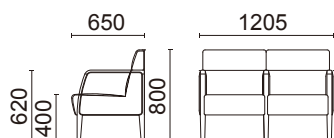

張材ランク別価格

- A ¥82,000(税別)
- B ¥88,000(税別)
- C ¥96,000(税別)

2人掛け(肘付)
L810-42BC
¥126,000(税別)

張材: B09-03(グレーベージュ)布
素材: 脚部/ブナ・ブラウンチェリー色
サイズ: W1310・D650・H800・SH400・AH620
重量: 27.0kg

張材ランク別価格

- A ¥120,000(税別)
- B ¥126,000(税別)
- C ¥136,000(税別)

3人掛け(肘付)
L810-43BC
¥158,000(税別)

張材: B09-03(グレーベージュ)布
素材: 脚部/ブナ・ブラウンチェリー色
サイズ: W1760・D650・H800・SH400・AH620
重量: 33.0kg

張材ランク別価格

- A ¥146,000(税別)
- B ¥158,000(税別)
- C ¥174,000(税別)

2人掛け(全肘付)
L811-42BC
¥166,000(税別)

張材: B40-07(ウォームグレー)ビ
素材: 脚部/ブナ・ブラウンチェリー色
サイズ: W1205・D650・H800・SH400・AH620
重量: 31.0kg

張材ランク別価格

- A ¥152,000(税別)
- B ¥166,000(税別)
- C ¥182,000(税別)

3人掛け(全肘付)
L811-43BC
¥228,000(税別)

張材: B40-07(ウォームグレー)ビ
素材: 脚部/ブナ・ブラウンチェリー色
サイズ: W1780・D650・H800・SH400・AH620
重量: 44.5kg

張材ランク別価格

- A ¥214,000(税別)
- B ¥228,000(税別)
- C ¥246,000(税別)

Table

LTW-489N5
¥49,800(税別)

素材: 天板/突板
脚部/突板
サイズ: W500・D300・H500
重量: 5.2kg

LTW-489BC
¥49,800(税別)

素材: 天板/突板
脚部/突板
サイズ: W500・D300・H500
重量: 5.2kg