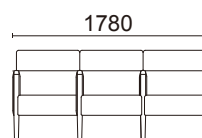

張材ランク別価格

- A ¥82,000(税別)
- B ¥88,000(税別)
- C ¥96,000(税別)

2人掛け(肘付)
L810-42BC
¥126,000(税別)

張材: B09-03(グレーベージュ)布
素材: 脚部/ブナ・ブラウンチェリー色
サイズ: W1310・D650・H800・SH400・AH620
重量: 27.0kg

張材ランク別価格

- A ¥120,000(税別)
- B ¥126,000(税別)
- C ¥136,000(税別)

3人掛け(肘付)
L810-43BC
¥158,000(税別)

張材: B09-03(グレーベージュ)布
素材: 脚部/ブナ・ブラウンチェリー色
サイズ: W1760・D650・H800・SH400・AH620
重量: 33.0kg

張材ランク別価格

- A ¥146,000(税別)
- B ¥158,000(税別)
- C ¥174,000(税別)

2人掛け(全肘付)
L811-42BC
¥166,000(税別)

張材: B40-07(ウォームグレー)ビ
素材: 脚部/ブナ・ブラウンチェリー色
サイズ: W1205・D650・H800・SH400・AH620
重量: 31.0kg

張材ランク別価格

- A ¥152,000(税別)
- B ¥166,000(税別)
- C ¥182,000(税別)

3人掛け(全肘付)
L811-43BC
¥228,000(税別)

張材: B40-07(ウォームグレー)ビ
素材: 脚部/ブナ・ブラウンチェリー色
サイズ: W1780・D650・H800・SH400・AH620
重量: 44.5kg

張材ランク別価格

- A ¥214,000(税別)
- B ¥228,000(税別)
- C ¥246,000(税別)

Table

LTW-489N5
¥49,800(税別)

素材: 天板/突板
脚部/突板
サイズ: W500・D300・H500
重量: 5.2kg

LTW-489BC
¥49,800(税別)

素材: 天板/突板
脚部/突板
サイズ: W500・D300・H500
重量: 5.2kg