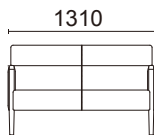

張材ランク別価格

- A ¥82,000(税別)
- B ¥88,000(税別)
- C ¥96,000(税別)

2人掛け(肘付)
L810-42BC
¥126,000(税別)

張材: B09-03(グレーベージュ)布
素材: 脚部/ブナ・ブラウンチェリー色
サイズ: W1310・D650・H800・SH400・AH620
重量: 27.0kg

張材ランク別価格

- A ¥120,000(税別)
- B ¥126,000(税別)
- C ¥136,000(税別)

3人掛け(肘付)
L810-43BC
¥158,000(税別)

張材: B09-03(グレーベージュ)布
素材: 脚部/ブナ・ブラウンチェリー色
サイズ: W1760・D650・H800・SH400・AH620
重量: 33.0kg

張材ランク別価格

- A ¥146,000(税別)
- B ¥158,000(税別)
- C ¥174,000(税別)

2人掛け(全肘付)
L811-42BC
¥166,000(税別)

張材: B40-07(ウォームグレー)ビ
素材: 脚部/ブナ・ブラウンチェリー色
サイズ: W1205・D650・H800・SH400・AH620
重量: 31.0kg

張材ランク別価格

- A ¥152,000(税別)
- B ¥166,000(税別)
- C ¥182,000(税別)

3人掛け(全肘付)
L811-43BC
¥228,000(税別)

張材: B40-07(ウォームグレー)ビ
素材: 脚部/ブナ・ブラウンチェリー色
サイズ: W1780・D650・H800・SH400・AH620
重量: 44.5kg