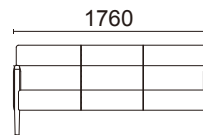

張材ランク別価格

- A ¥82,000(税別)
- B ¥88,000(税別)
- C ¥96,000(税別)

2人掛け(肘付)
L810-42BC
¥126,000(税別)

張材: B09-03(グレーベージュ)布
素材: 脚部/ブナ・ブラウンチェリー色
サイズ: W1310・D650・H800・SH400・AH620
重量: 27.0kg

張材ランク別価格

- A ¥120,000(税別)
- B ¥126,000(税別)
- C ¥136,000(税別)

3人掛け(肘付)
L810-43BC
¥158,000(税別)

張材: B09-03(グレーベージュ)布
素材: 脚部/ブナ・ブラウンチェリー色
サイズ: W1760・D650・H800・SH400・AH620
重量: 33.0kg

張材ランク別価格

- A ¥146,000(税別)
- B ¥158,000(税別)
- C ¥174,000(税別)

2人掛け(全肘付)
L811-42BC
¥166,000(税別)